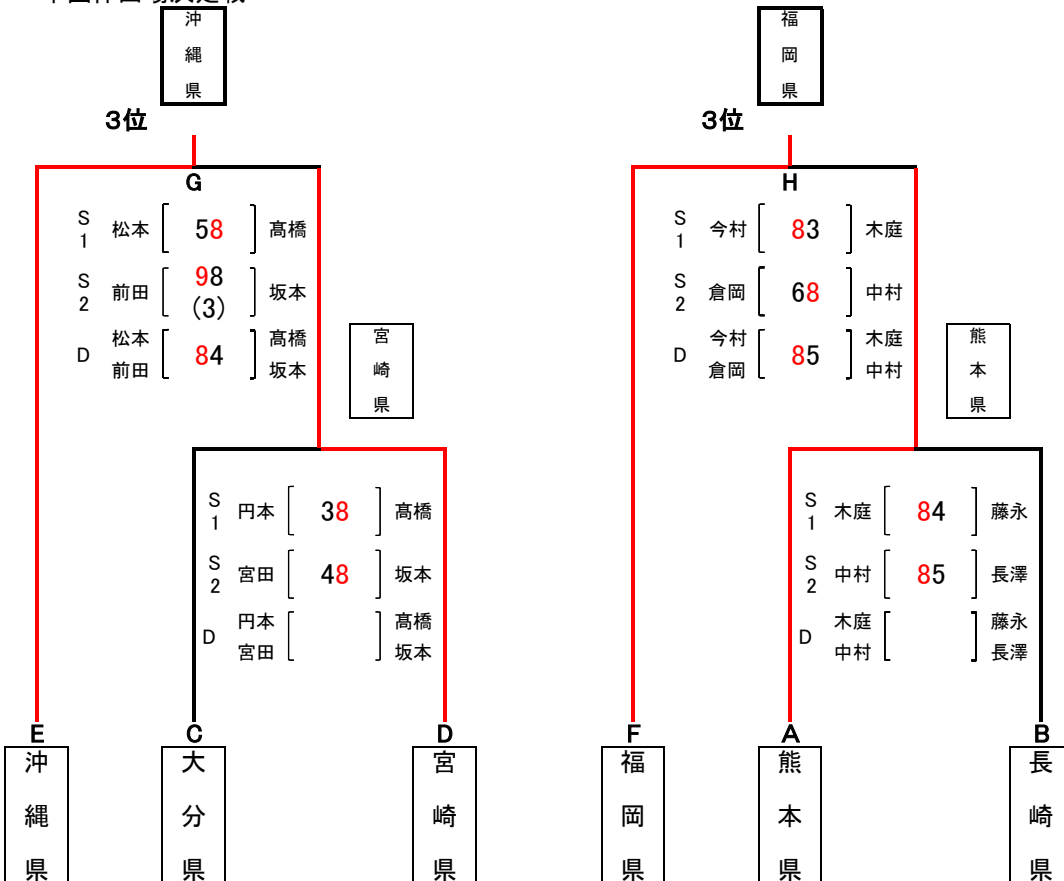

令和4年度 国体九州ブロック大会 組合せ

【成年女子】(本国体出場数:4)

トーナメント

1、2位決定戦

【シード順位】

1 鹿児島県

2 宮崎県

フィードインコンソレーション

本国体出場決定戦

【順位】

1位 鹿児島県

2位 佐賀県

3位 沖縄県

3位 福岡県