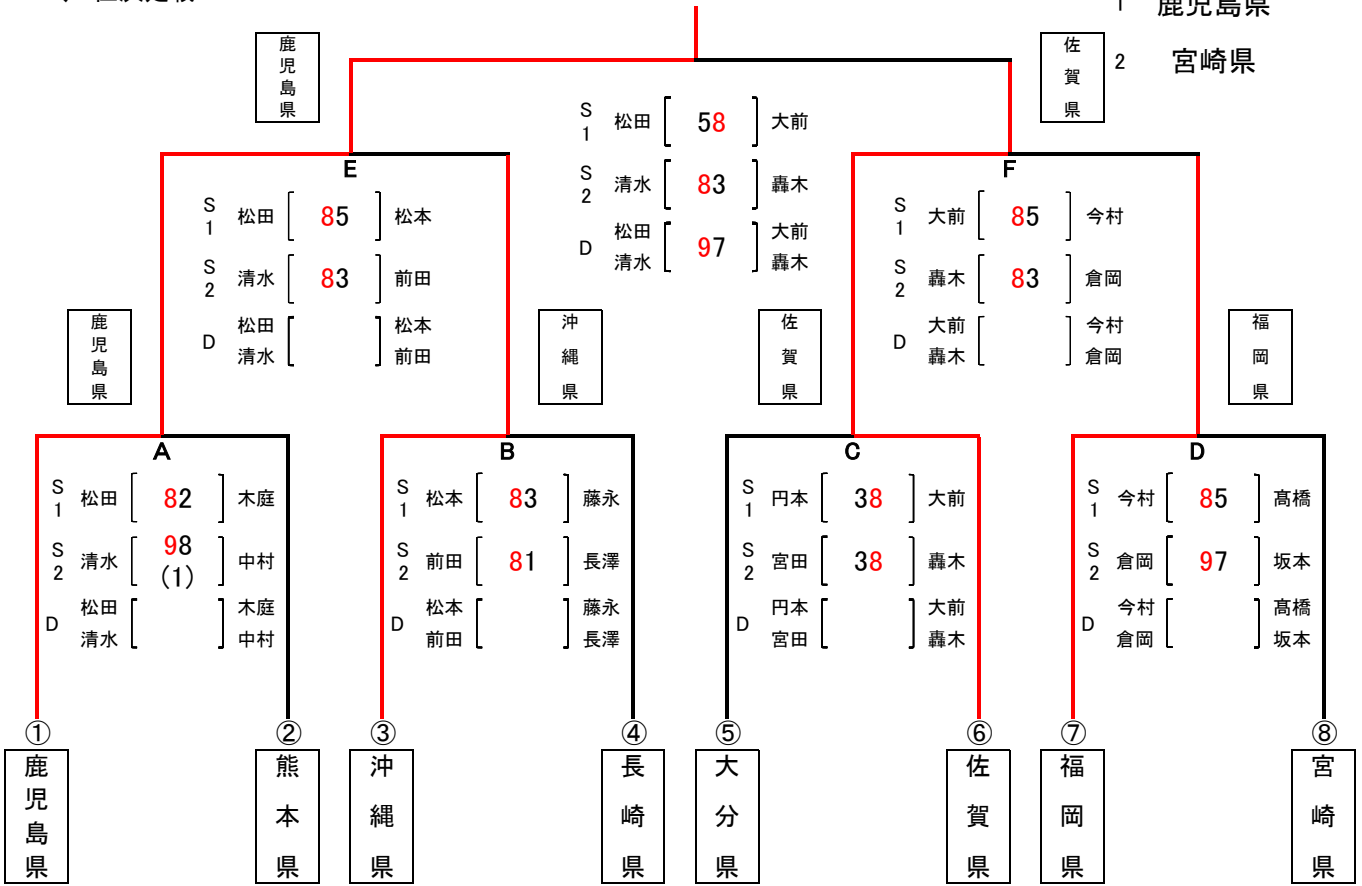

令和4年度 国体九州ブロック大会 組合せ

【成年女子】(本国体出場数:4)

トーナメント

1、2位決定戦

【シード順位】

1 鹿児島県

2 宮崎県

フィードインコンソレーション

本国体出場決定戦

【順位】

1位 鹿児島県

2位 佐賀県

3位 沖縄県

3位 福岡県