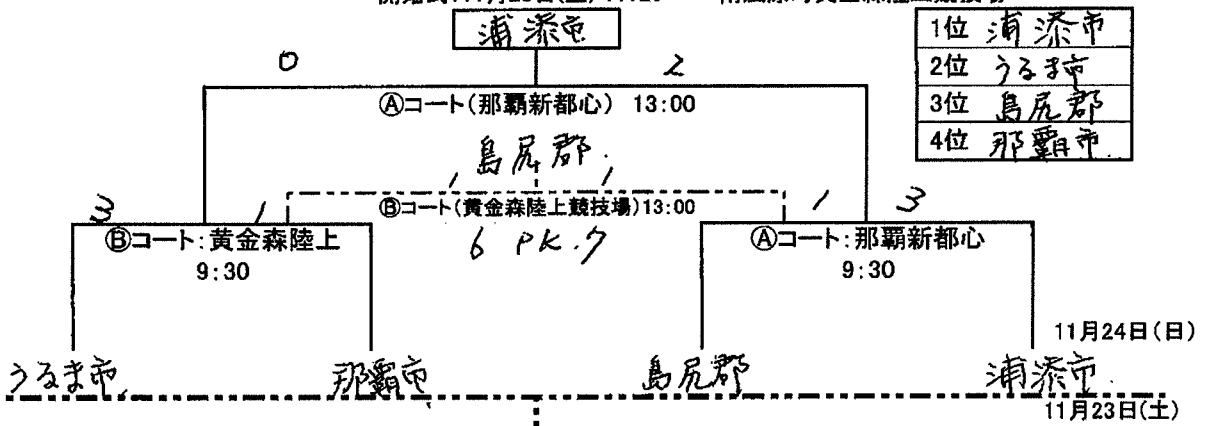

第76回沖縄県民体育大会 サッカー競技 組み合わせ

監督会:11月22日(金) 19:30~ (一社)沖縄県サッカー協会会議室
 開始式:11月23日(土) 11:20~ 南風原町黄金森陸上競技場

- 開始時間
 ① 9:00
 ② 10:10
 ③ 11:30
 ④ 12:40
 ⑤ 13:50
 ⑥ 15:00
 ⑦ 16:10

1位	浦添市
2位	うるま市
3位	島尻郡
4位	那覇市

①コート:那覇新都心多目的広場