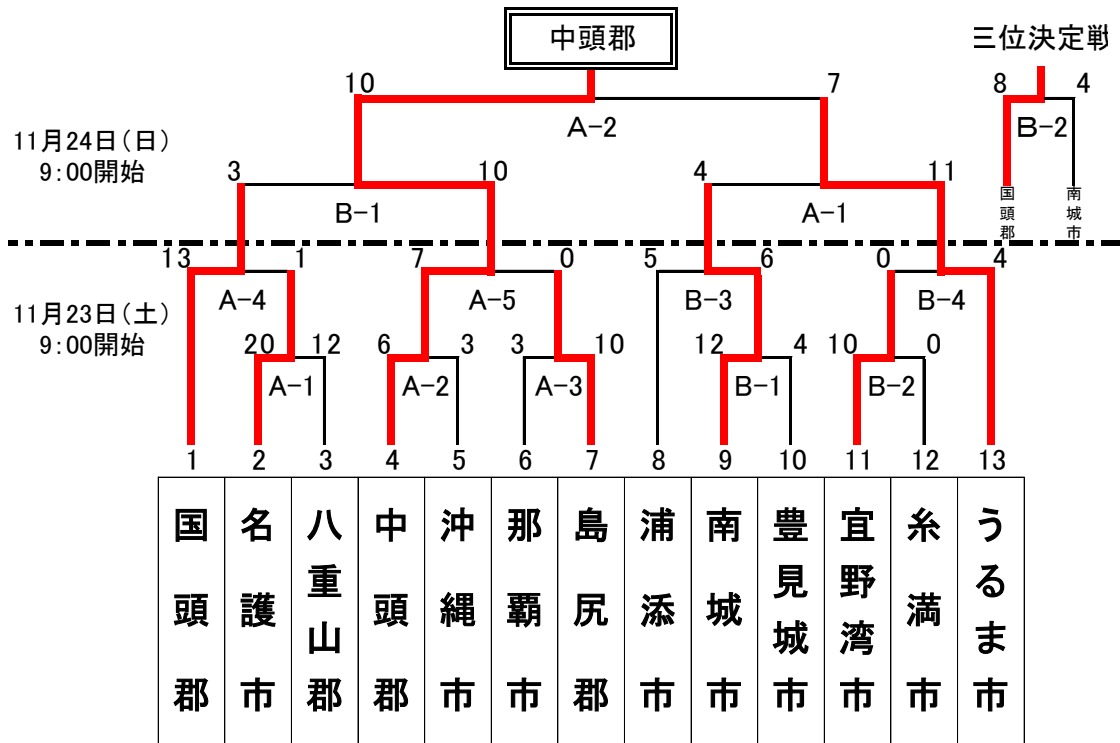

第76回沖縄県民体育大会ソフトボール競技組合せ表

【男子の部】

A : 瀬長島野球場A

B : 瀬長島野球場B

【女子の部】

C : 瀬長島野球場C

D : 瀬長島野球場D