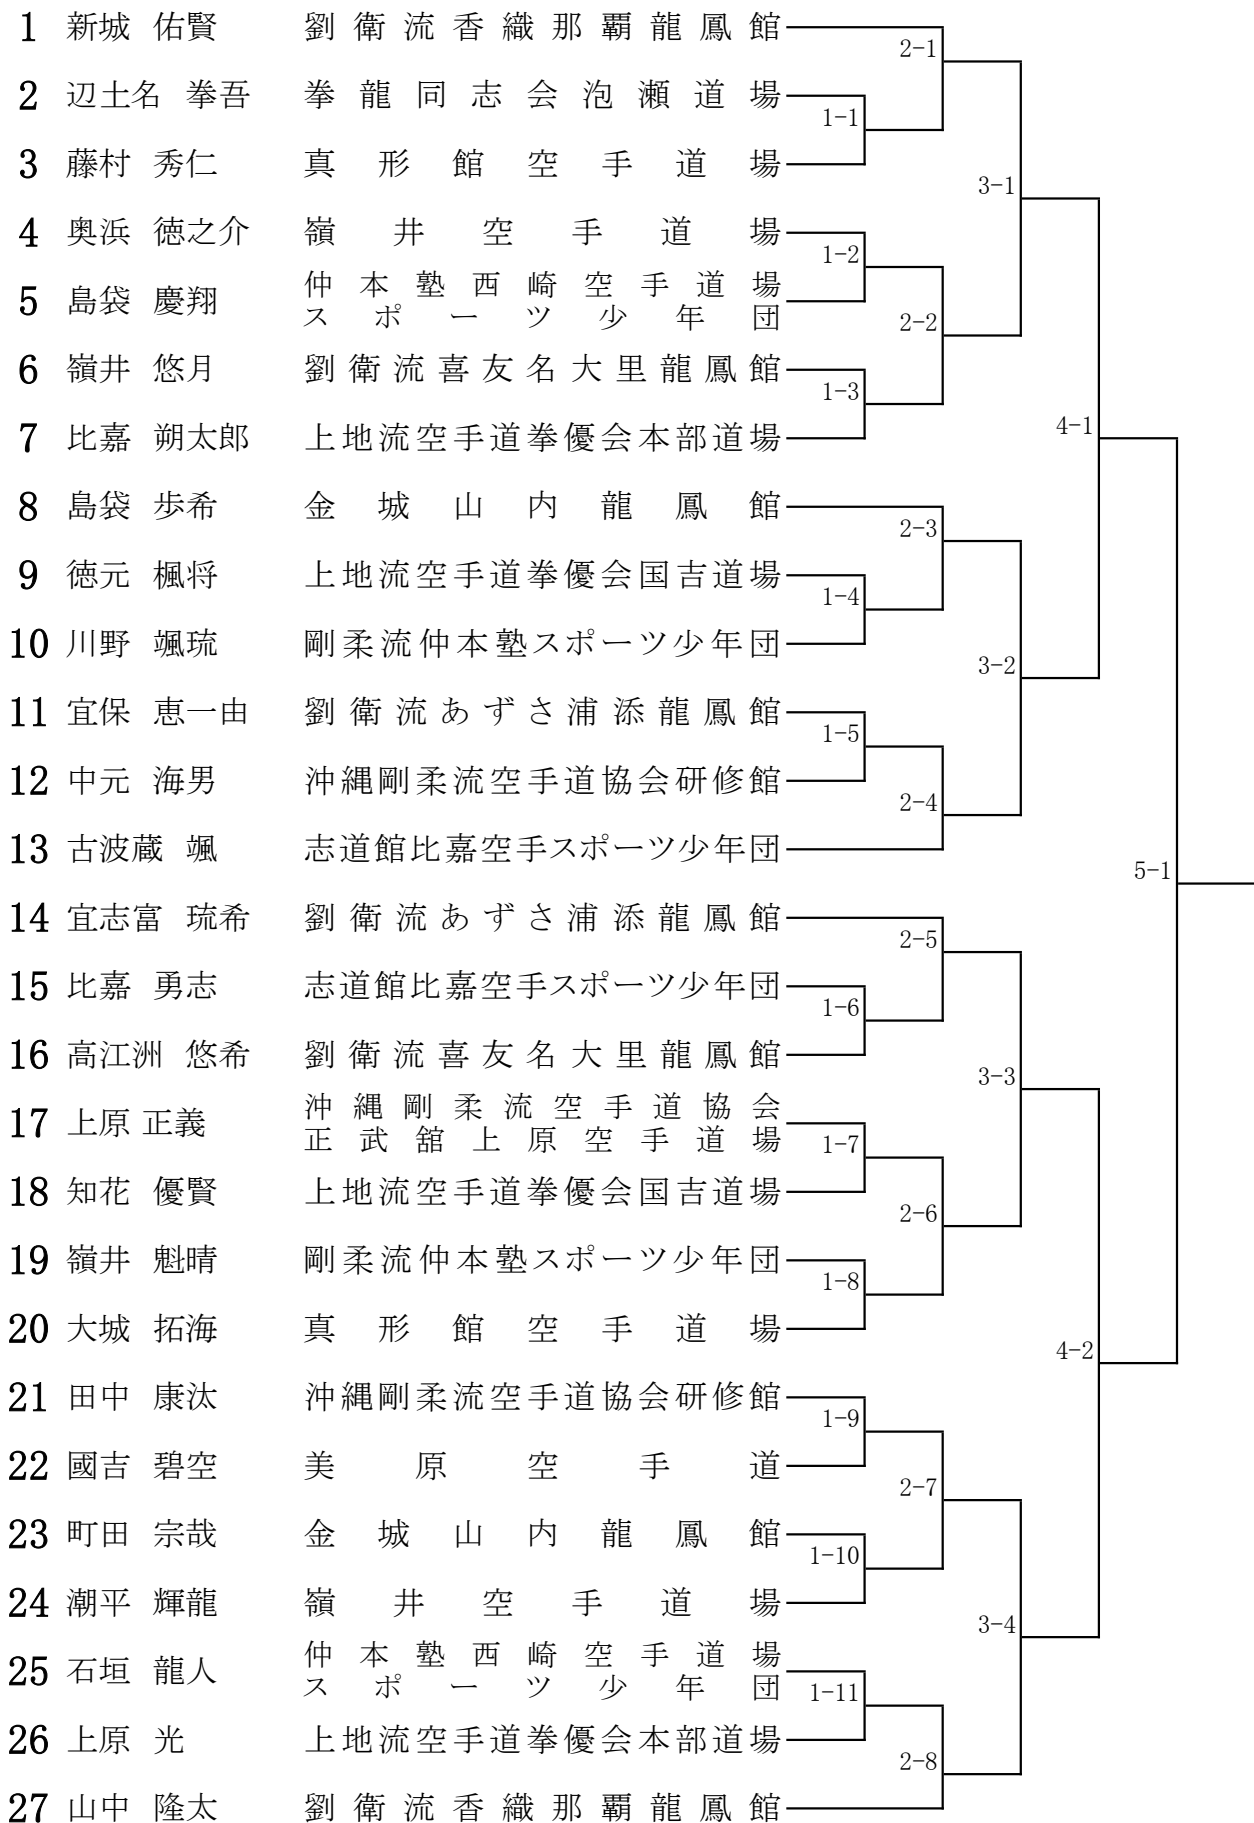

形 団体戦 中学生の部(男子)

形 団体戦中学の部(女子)

形 団体戦 小学生の部

形 個人戦 小学4年生の部(男子)

形 個人戦 小学4年生の部(女子)

形 個人戦 小学5年生の部(男子)

形 個人戦 小学5年生の部(女子)

形 個人戦 小学6年生の部(男子)

形 個人戦 小学6年生の部(女子)