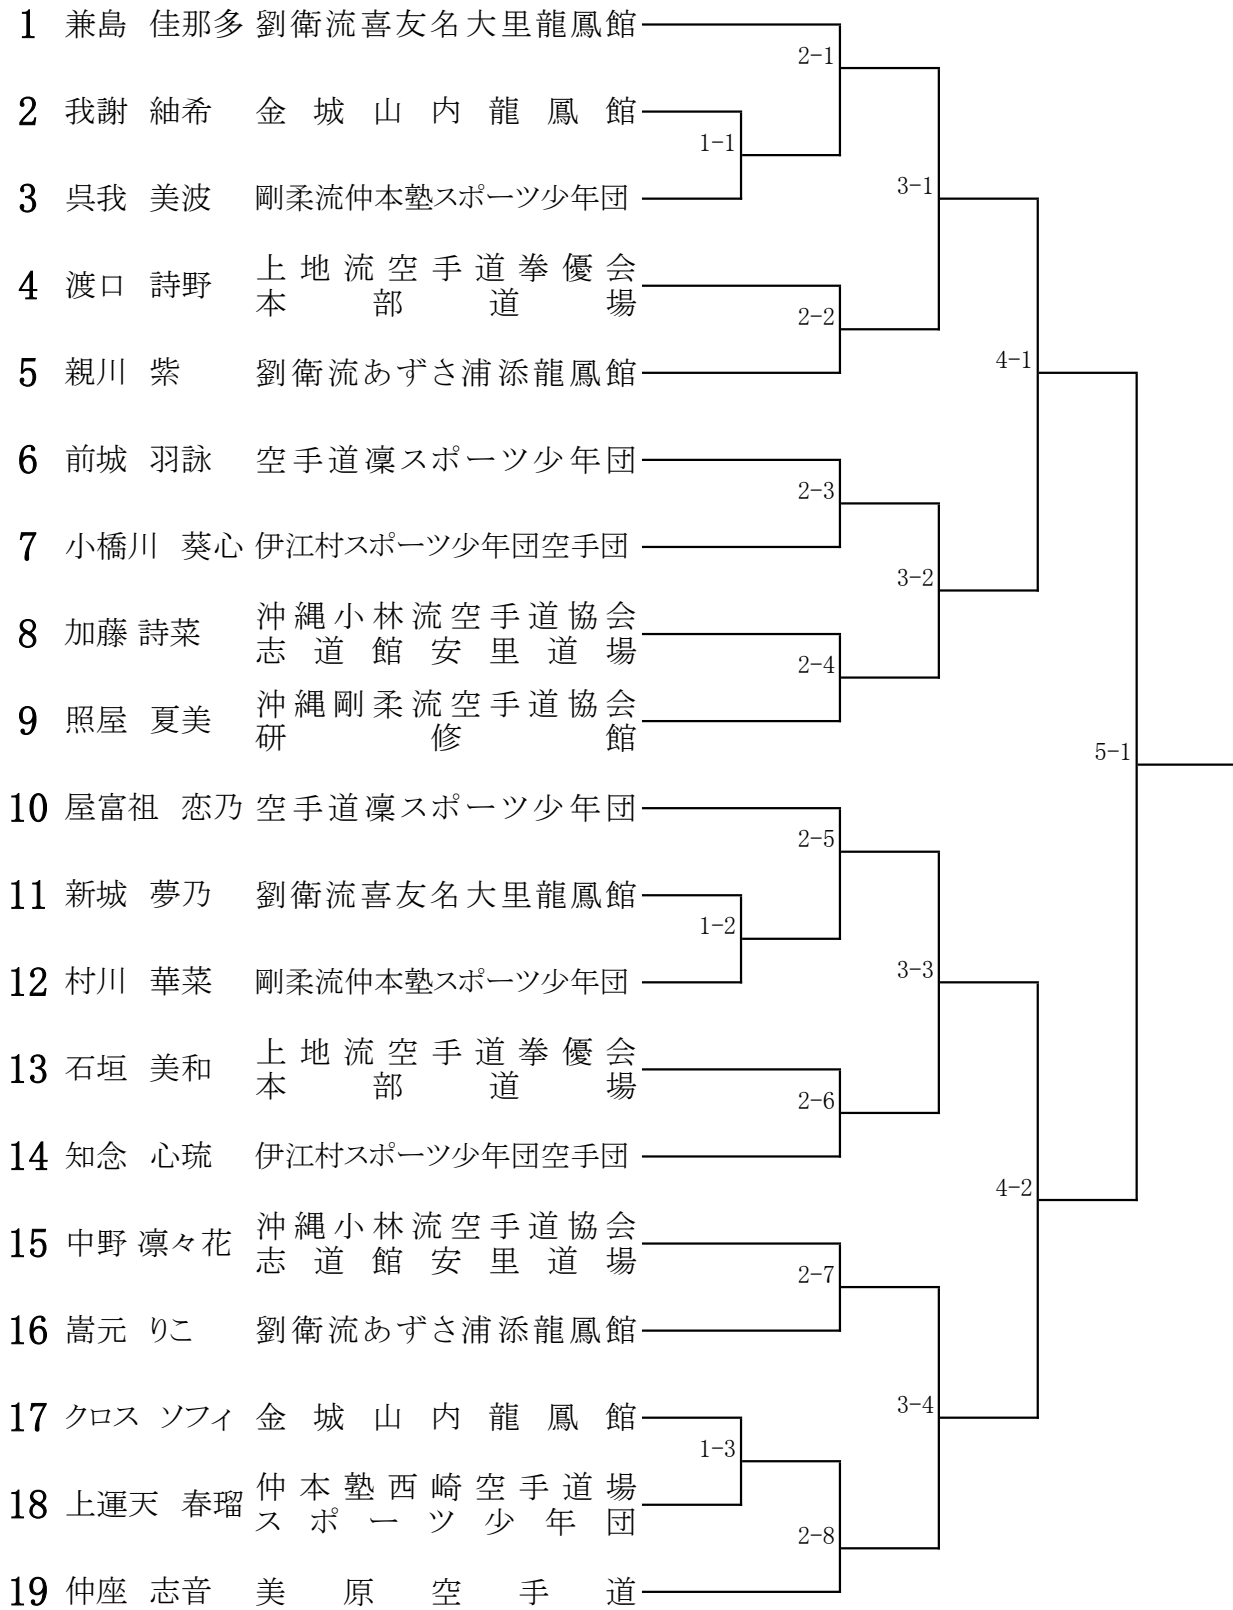

形 団体戦 中学生の部(男子)

形 団体戦中学の部(女子)

形 団体戦 小学生の部

形 個人戦 小学4年生の部(男子)

形 個人戦 小学4年生の部(女子)

形 個人戦 小学5年生の部(男子)

形 個人戦 小学5年生の部(女子)

形 個人戦 小学6年生の部(男子)

形 個人戦 小学6年生の部(女子)