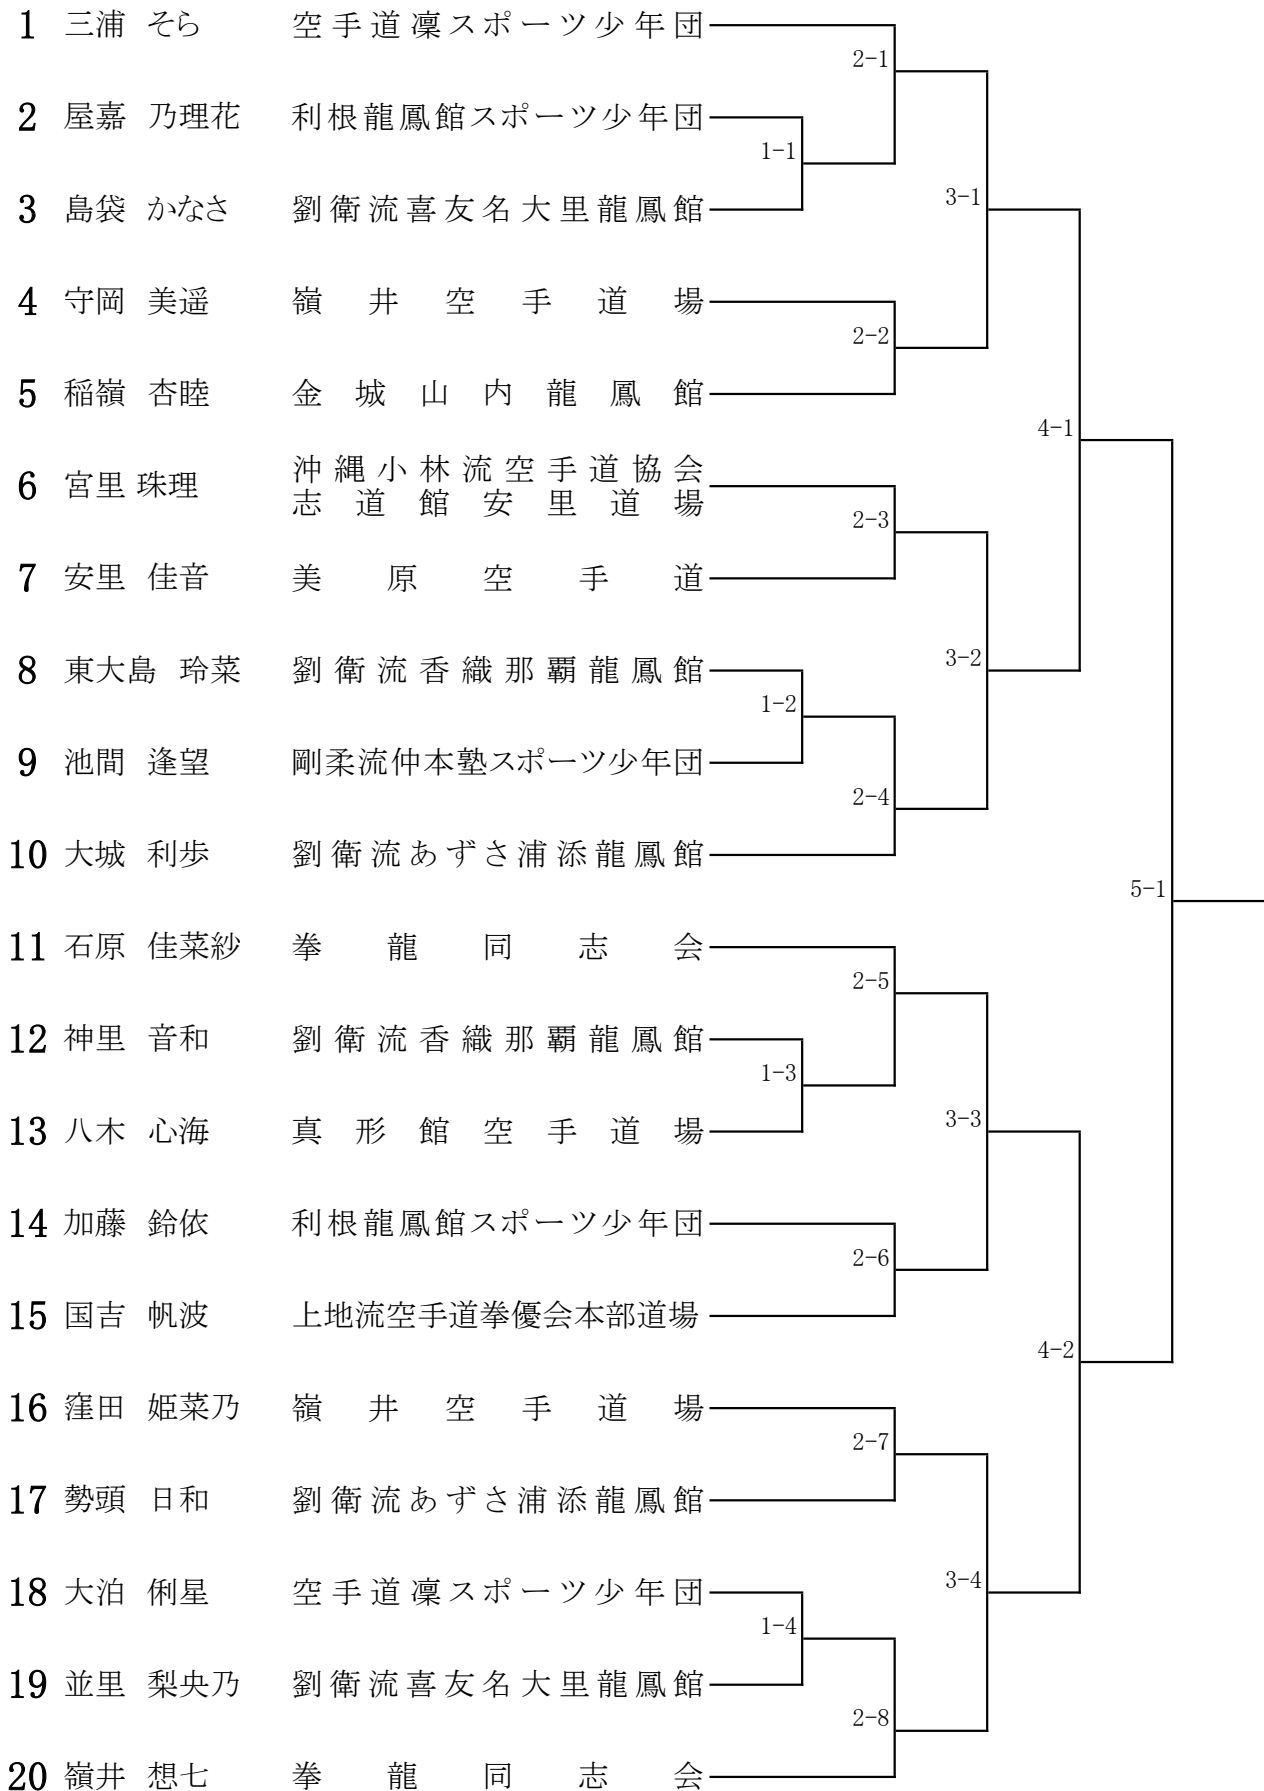

形 団体戦 中学生の部(男子)

形 団体戦中学の部(女子)

形 団体戦 小学生の部

形 個人戦 小学4年生の部(男子)

形 個人戦 小学4年生の部(女子)

形 個人戦 小学5年生の部(男子)

形 個人戦 小学5年生の部(女子)

形 個人戦 小学6年生の部(男子)

形 個人戦 小学6年生の部(女子)