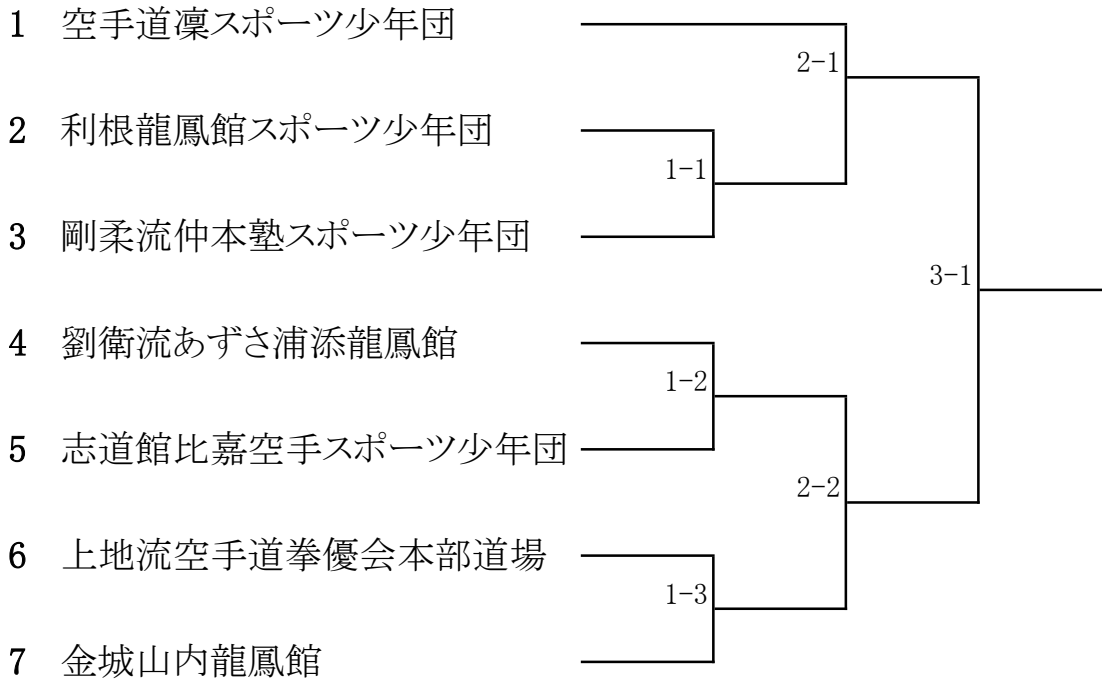

形 団体戦 中学生の部(男子)

形 団体戦中学の部(女子)

形 団体戦 小学生の部

形 個人戦 小学4年生の部(男子)

形 個人戦 小学4年生の部(女子)

形 個人戦 小学5年生の部(男子)

形 個人戦 小学5年生の部(女子)

形 個人戦 小学6年生の部(男子)

形 個人戦 小学6年生の部(女子)