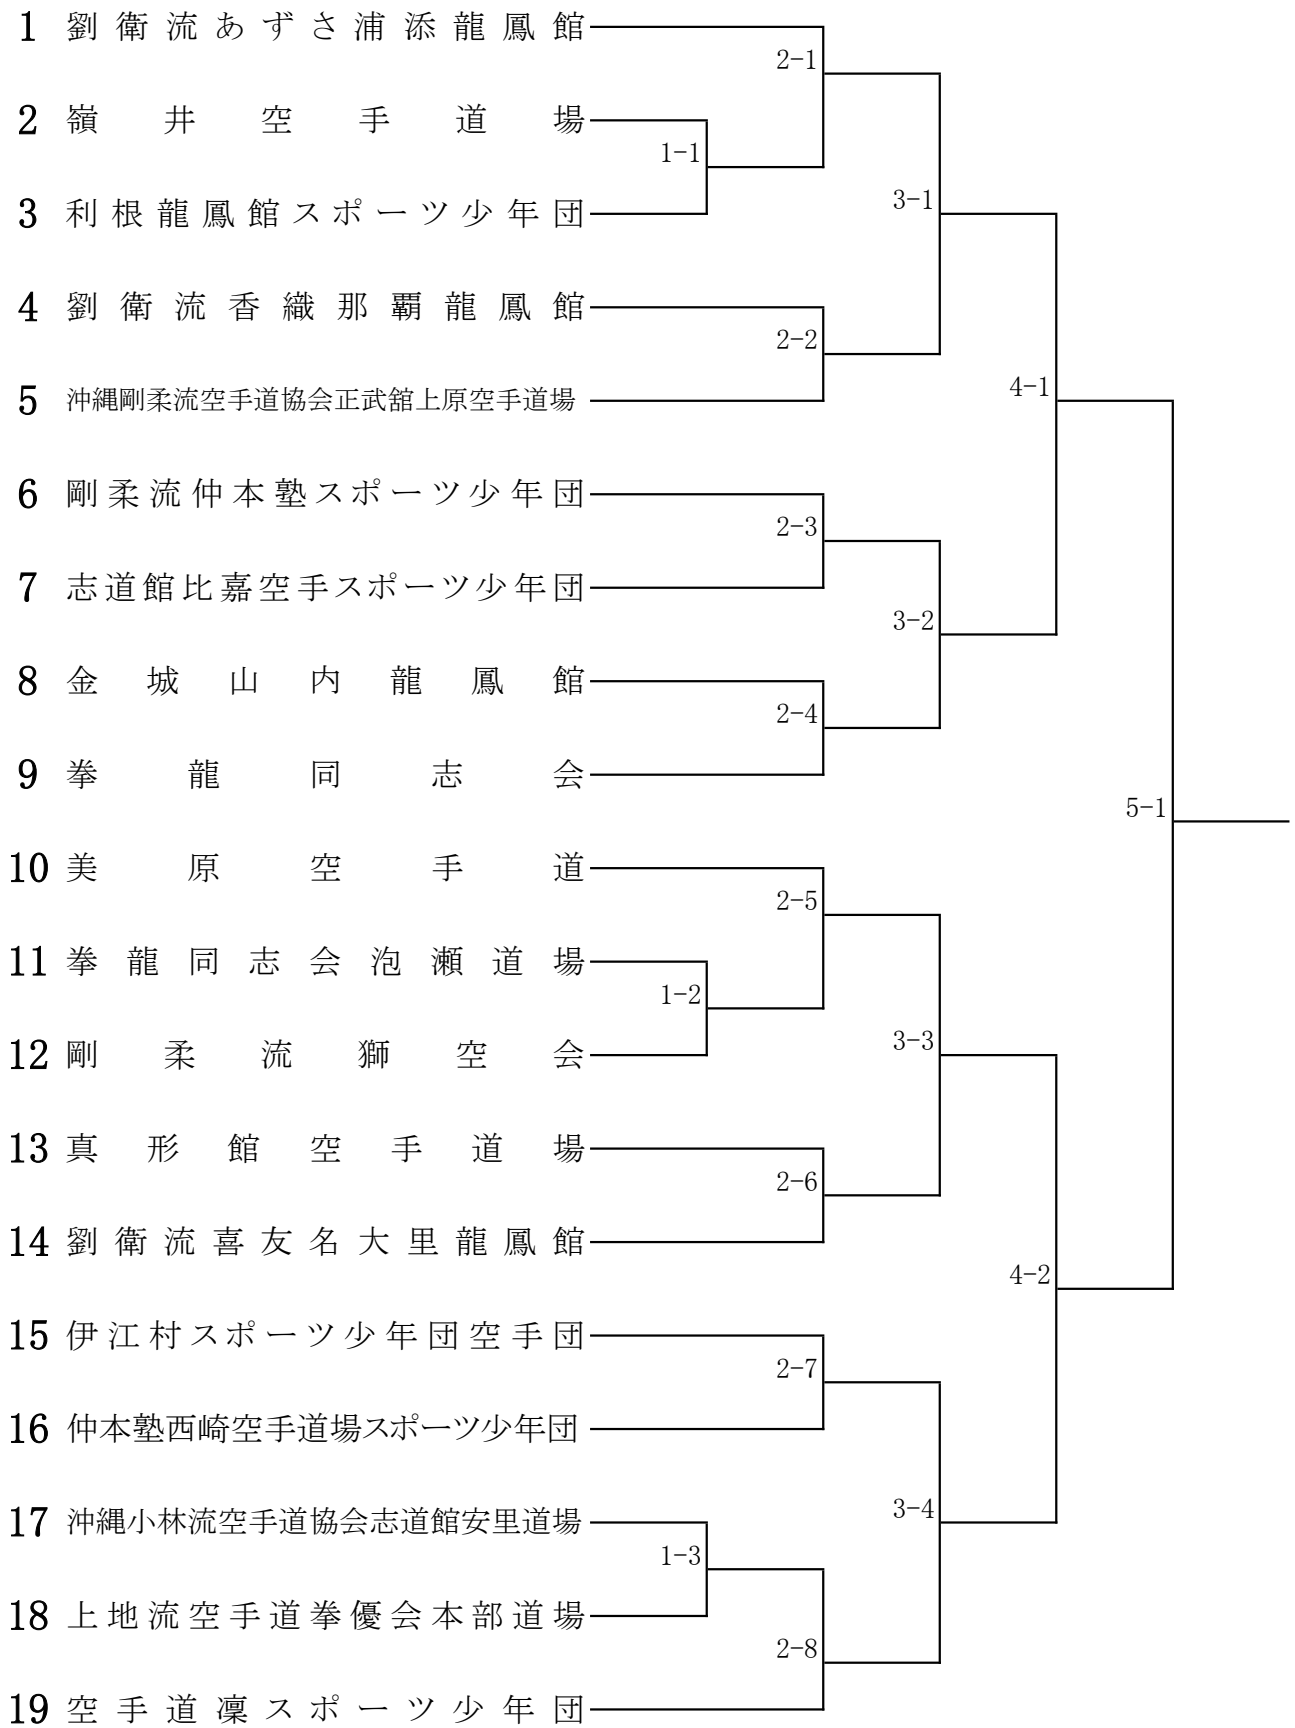

形 団体戦 中学生の部(男子)

形 団体戦中学の部(女子)

形 団体戦 小学生の部

形 個人戦 小学4年生の部(男子)

形 個人戦 小学4年生の部(女子)

形 個人戦 小学5年生の部(男子)

形 個人戦 小学5年生の部(女子)

形 個人戦 小学6年生の部(男子)

形 個人戦 小学6年生の部(女子)