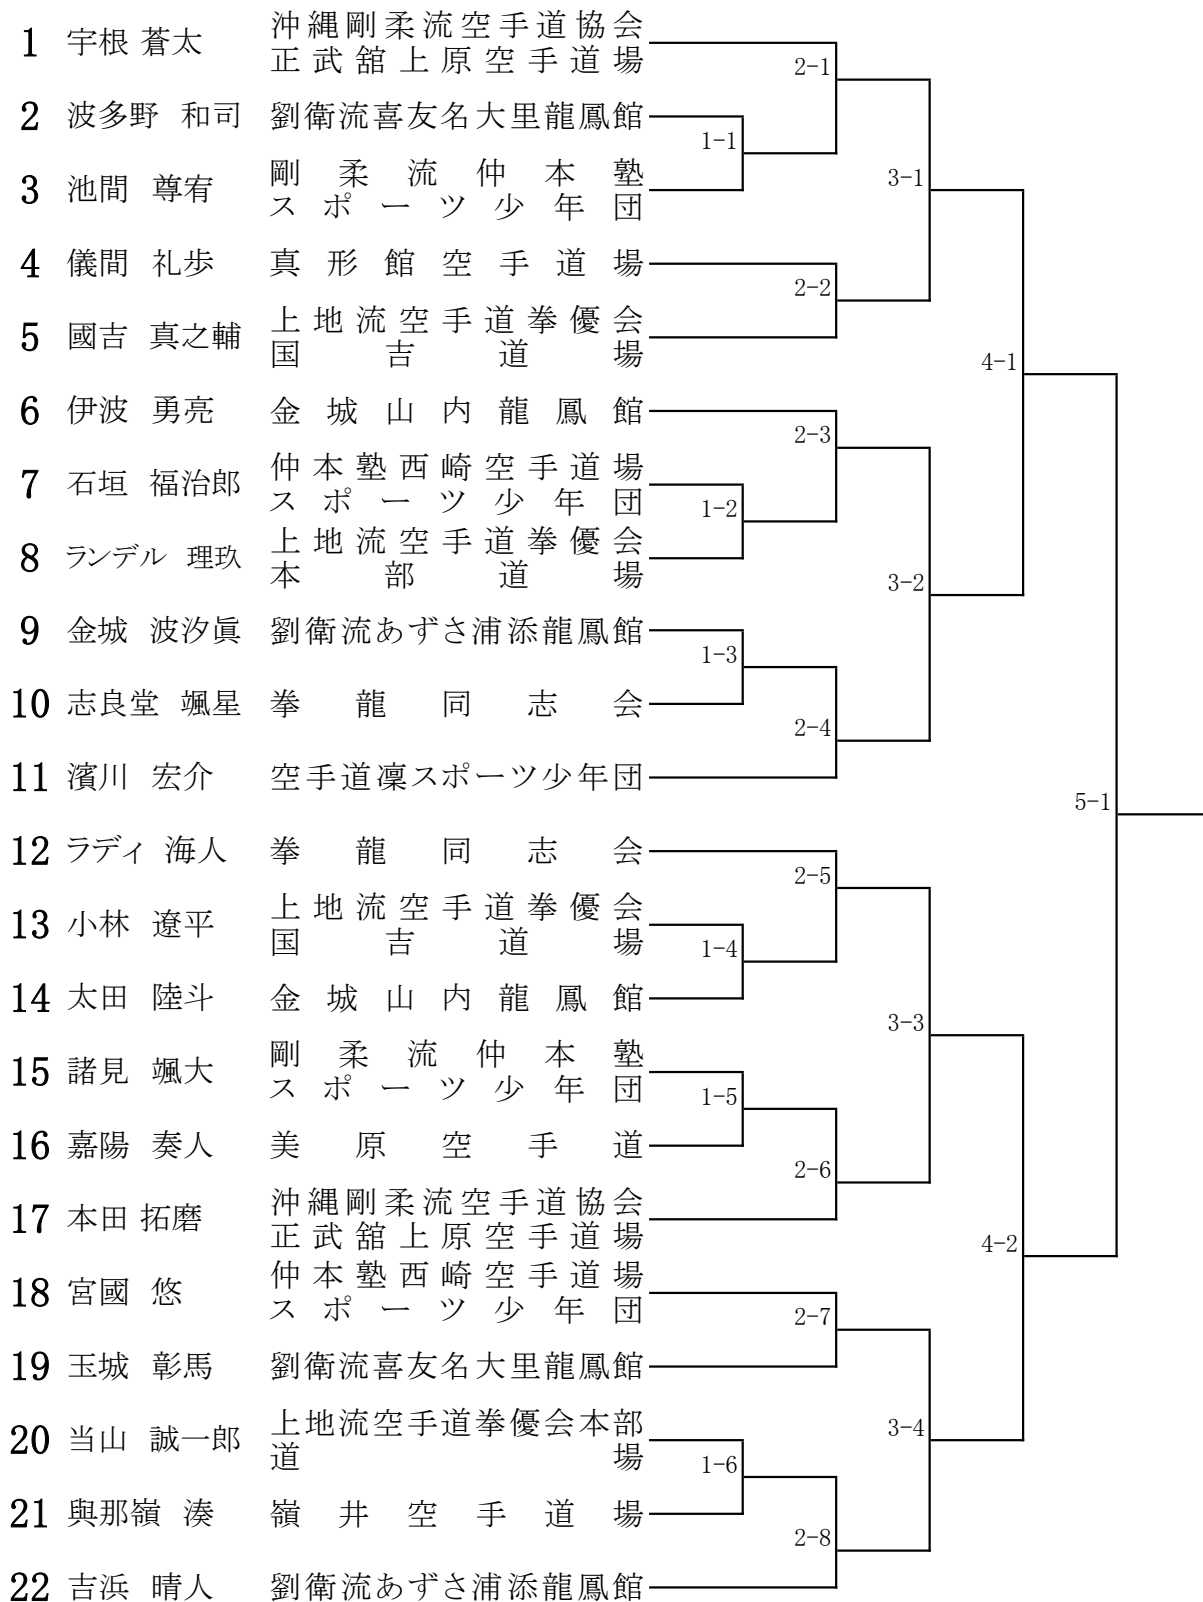

形 団体戦 中学生の部(男子)

形 団体戦中学の部(女子)

形 団体戦 小学生の部

形 個人戦 小学4年生の部(男子)

形 個人戦 小学4年生の部(女子)

形 個人戦 小学5年生の部(男子)

形 個人戦 小学5年生の部(女子)

形 個人戦 小学6年生の部(男子)

形 個人戦 小学6年生の部(女子)