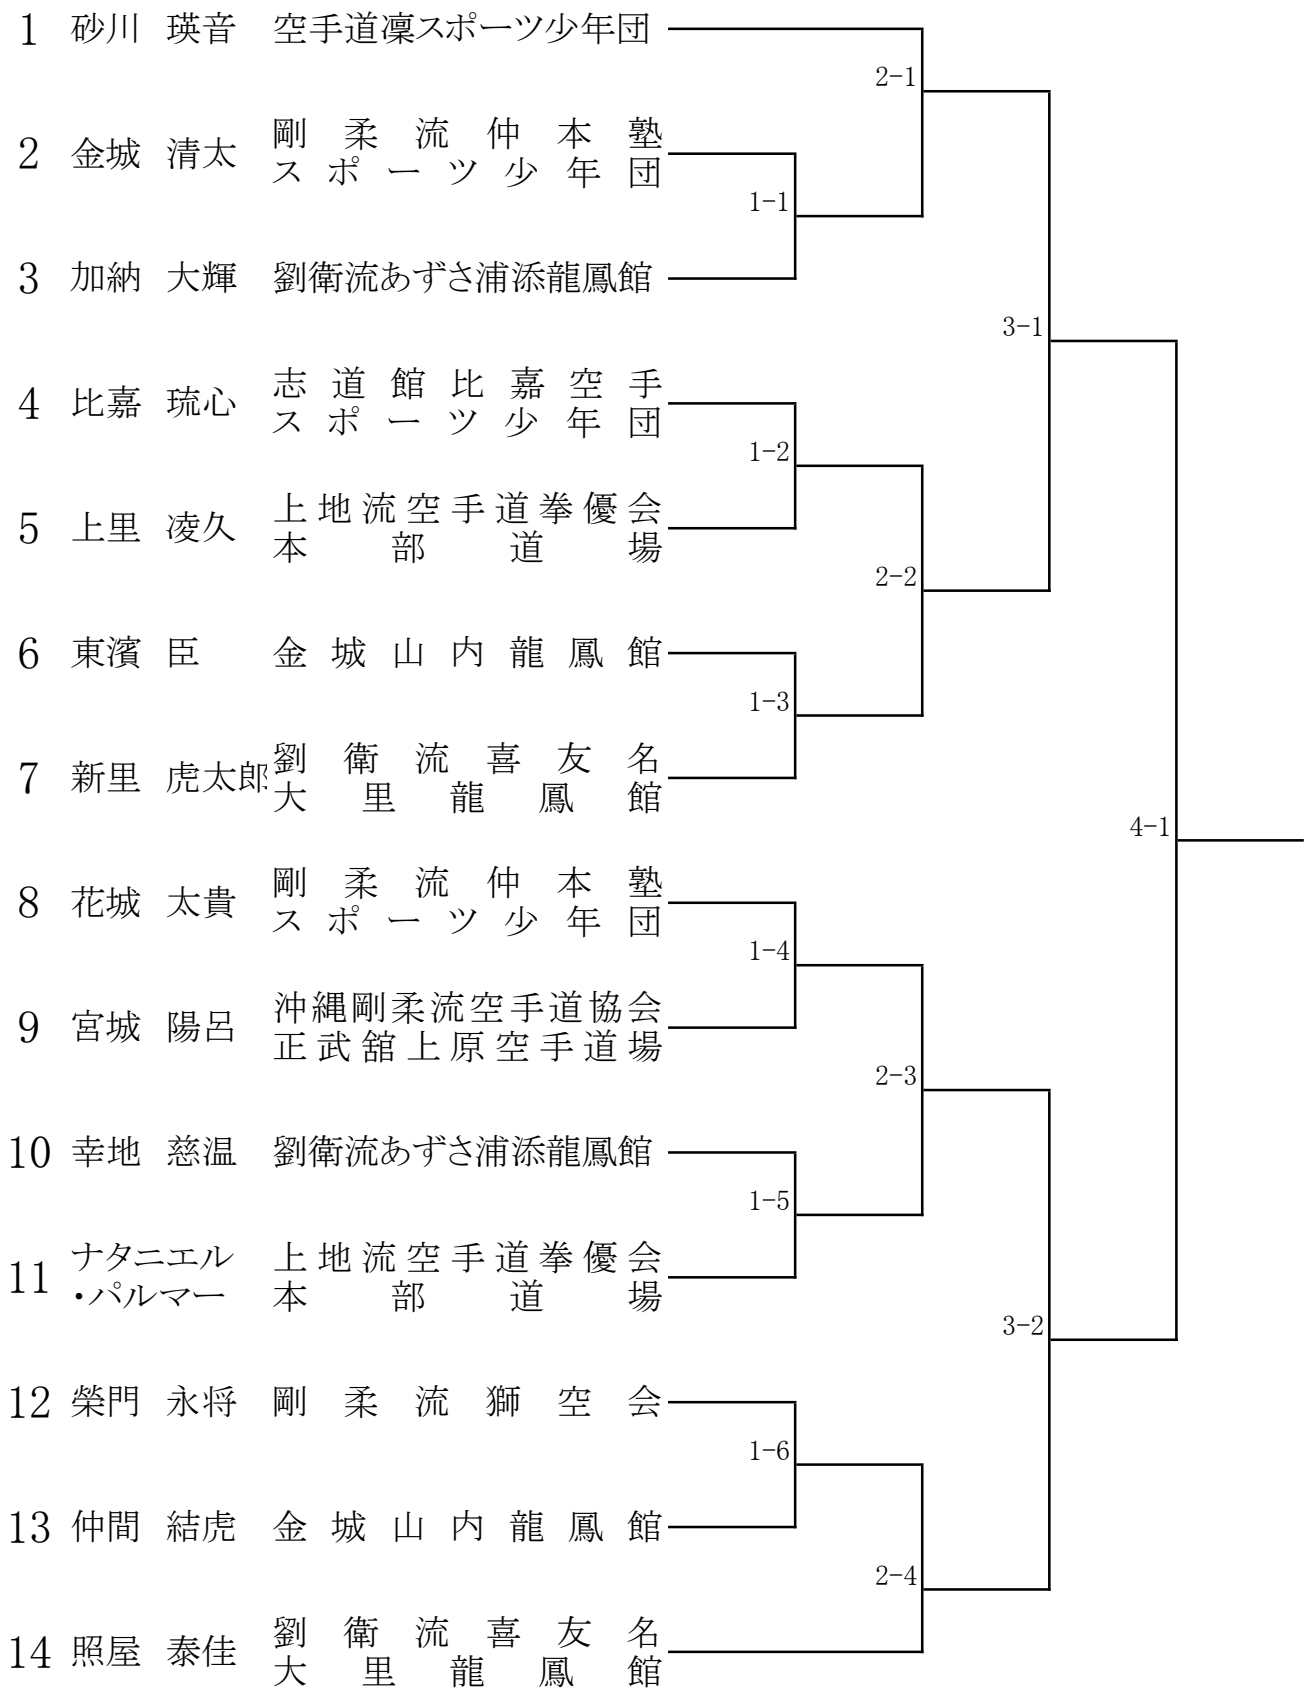

組手 団体戦 中学生の部(男子)

組手 団体戦 中学生の部(女子)

組手 団体戦 小学生の部(男子)

組手 団体戦 小学生の部(女子)

組手 個人戦 小学4年生の部(男子)

組手 個人戦 小学4年生の部(女子)

組手 個人戦 小学5年生の部(男子)

組手 個人戦 小学5年生の部(女子)

組手 個人戦 小学6年生の部(男子)

組手 個人戦 小学6年生の部(女子)