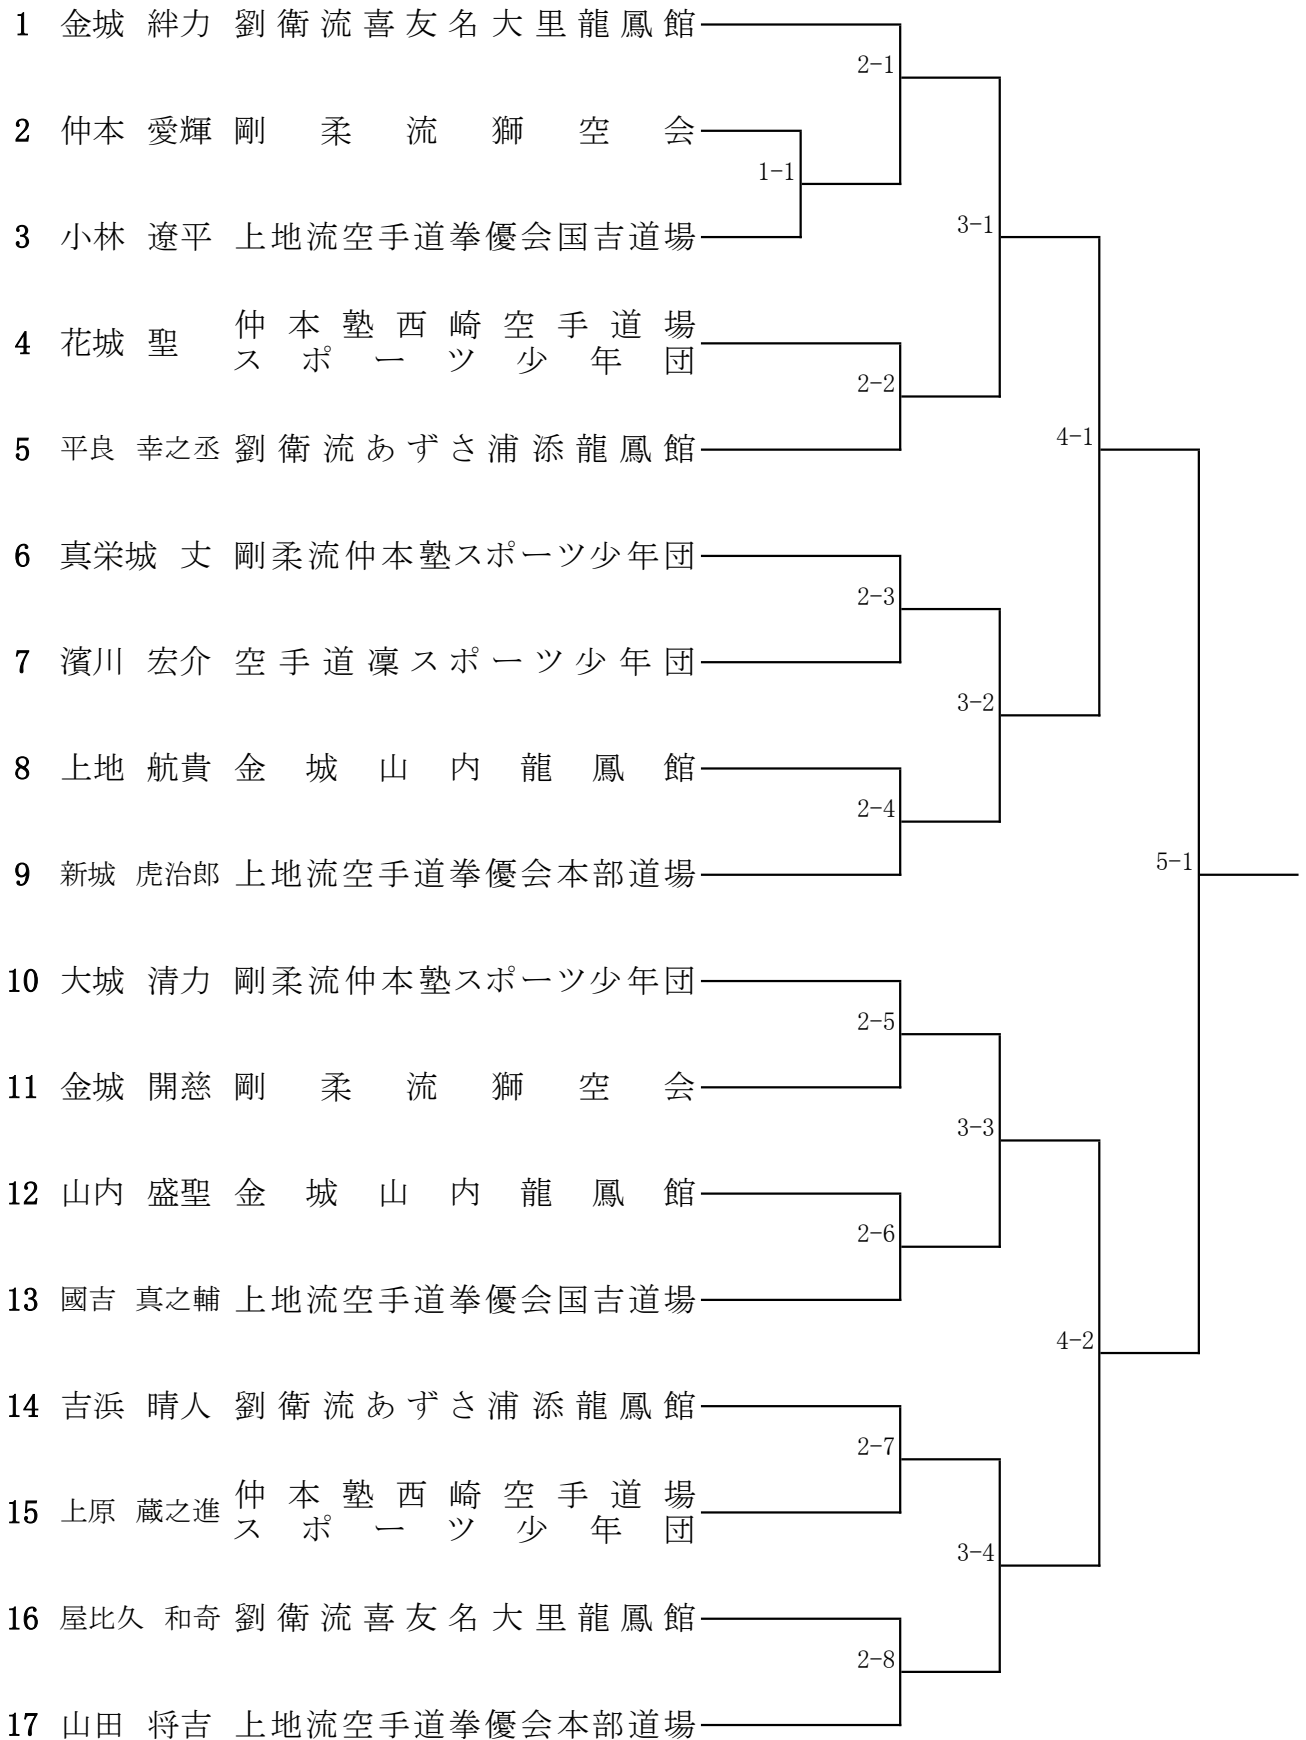

組手 団体戦 中学生の部(男子)

組手 団体戦 中学生の部(女子)

組手 団体戦 小学生の部(男子)

組手 団体戦 小学生の部(女子)

組手 個人戦 小学4年生の部(男子)

組手 個人戦 小学4年生の部(女子)

組手 個人戦 小学5年生の部(男子)

組手 個人戦 小学5年生の部(女子)

組手 個人戦 小学6年生の部(男子)

組手 個人戦 小学6年生の部(女子)