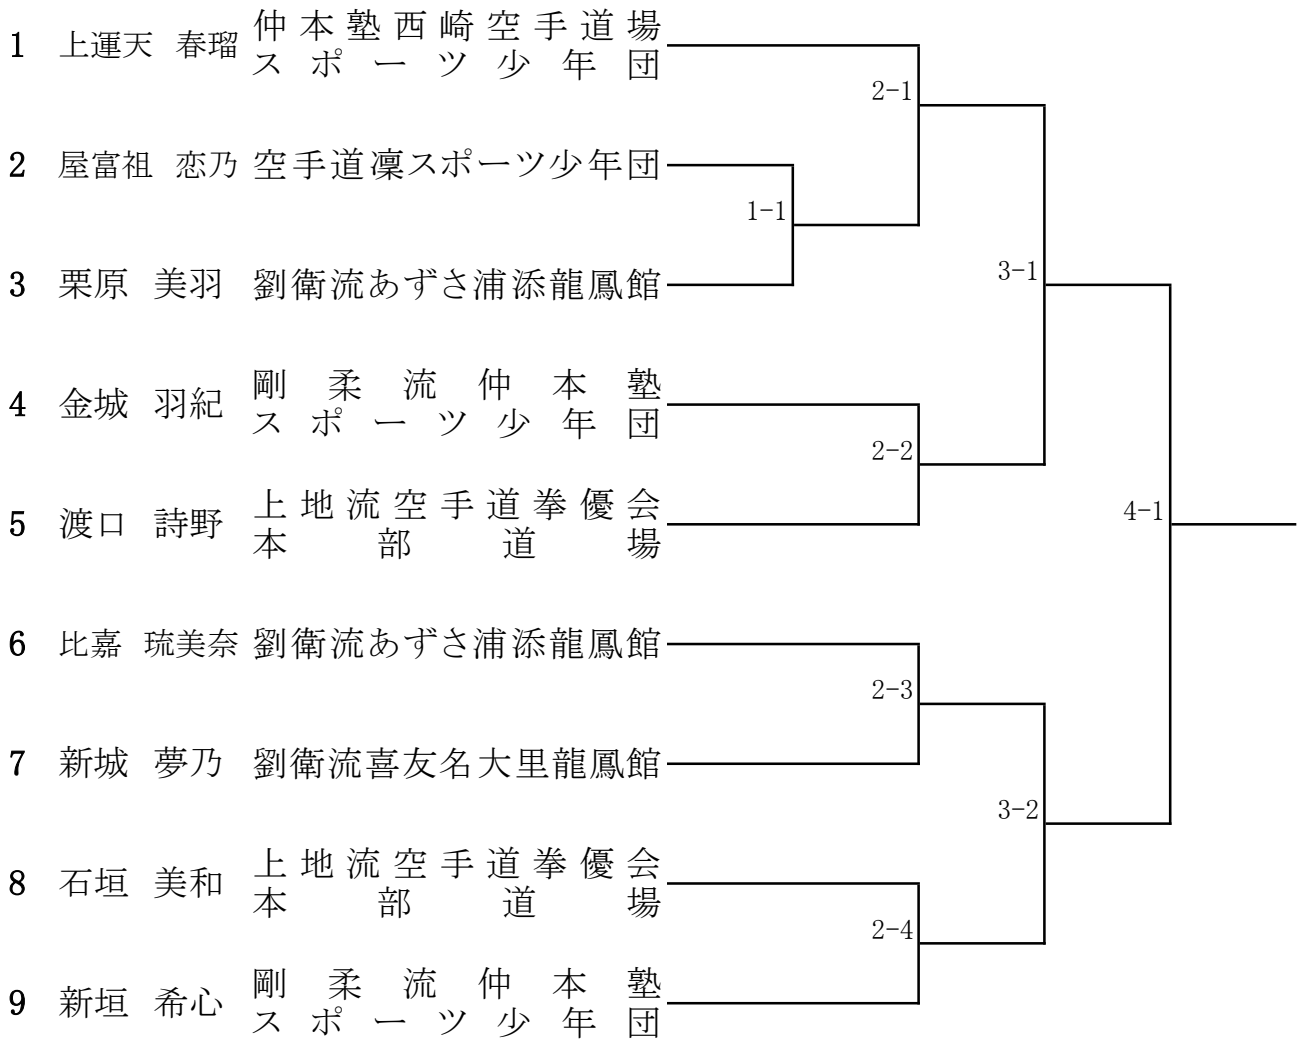

組手 団体戦 中学生の部(男子)

組手 団体戦 中学生の部(女子)

組手 団体戦 小学生の部(男子)

組手 団体戦 小学生の部(女子)

組手 個人戦 小学4年生の部(男子)

組手 個人戦 小学4年生の部(女子)

組手 個人戦 小学5年生の部(男子)

組手 個人戦 小学5年生の部(女子)

組手 個人戦 小学6年生の部(男子)

組手 個人戦 小学6年生の部(女子)