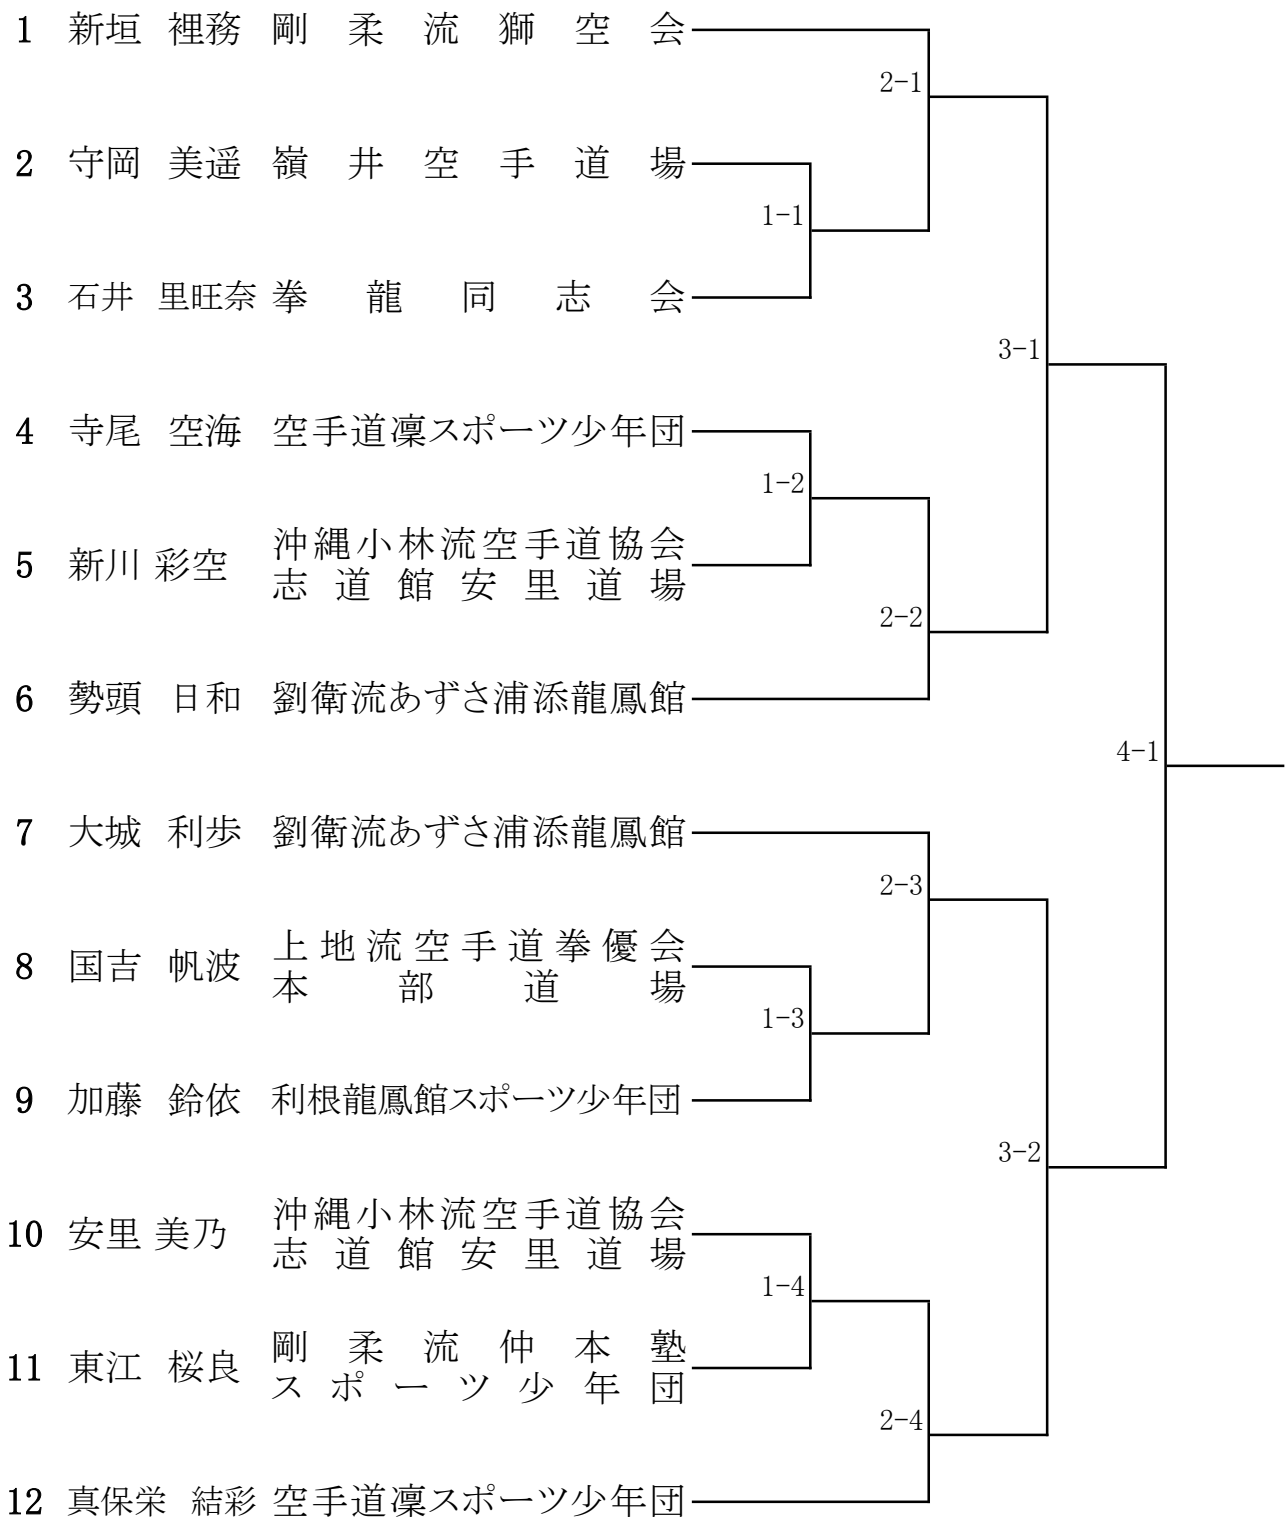

組手 団体戦 中学生の部(男子)

組手 団体戦 中学生の部(女子)

組手 団体戦 小学生の部(男子)

組手 団体戦 小学生の部(女子)

組手 個人戦 小学4年生の部(男子)

組手 個人戦 小学4年生の部(女子)

組手 個人戦 小学5年生の部(男子)

組手 個人戦 小学5年生の部(女子)

組手 個人戦 小学6年生の部(男子)

組手 個人戦 小学6年生の部(女子)