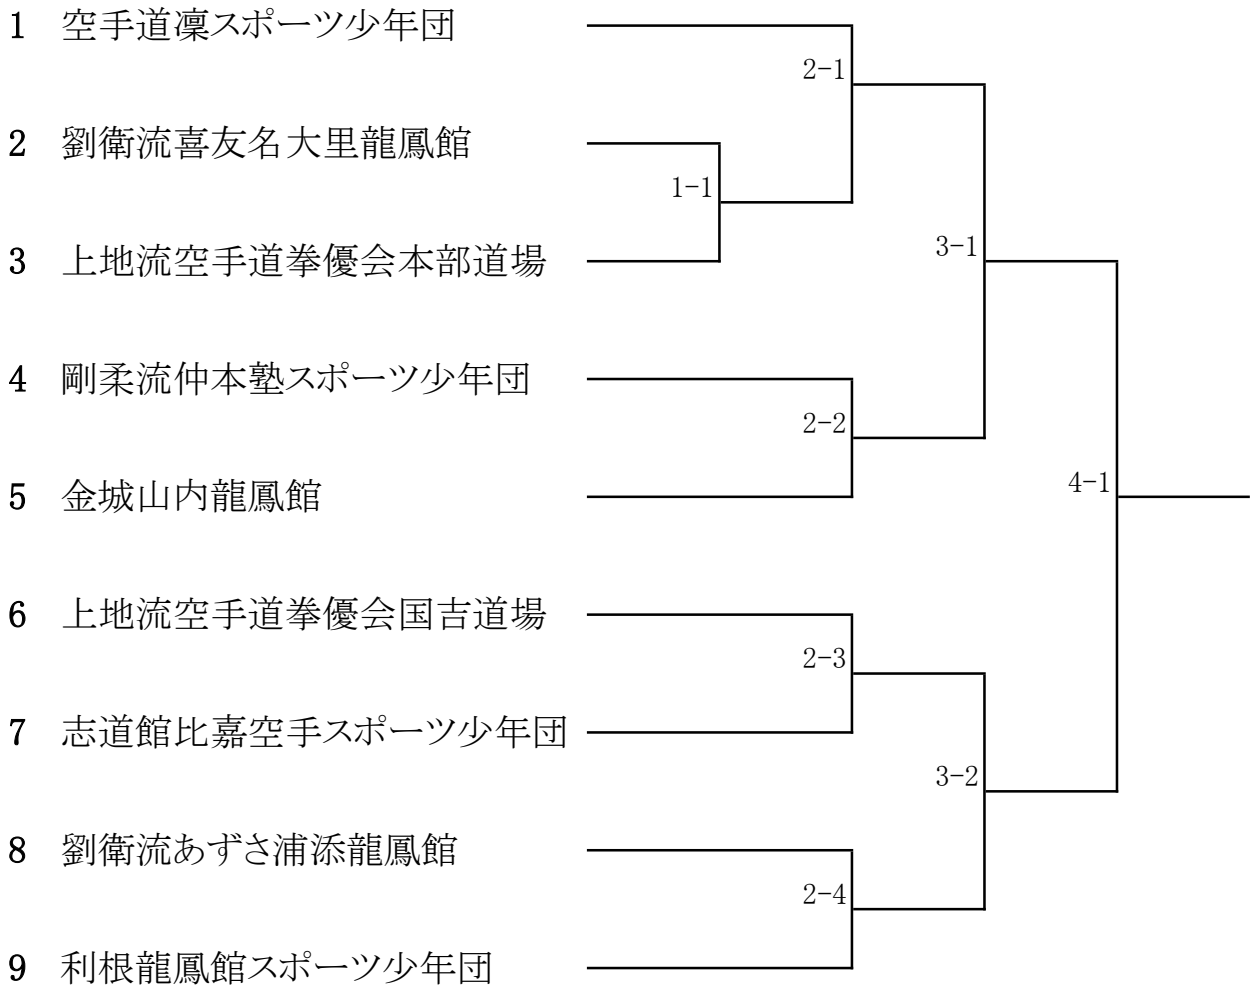

組手 団体戦 中学生の部(男子)

組手 団体戦 中学生の部(女子)

組手 団体戦 小学生の部(男子)

組手 団体戦 小学生の部(女子)

組手 個人戦 小学4年生の部(男子)

組手 個人戦 小学4年生の部(女子)

組手 個人戦 小学5年生の部(男子)

組手 個人戦 小学5年生の部(女子)

組手 個人戦 小学6年生の部(男子)

組手 個人戦 小学6年生の部(女子)