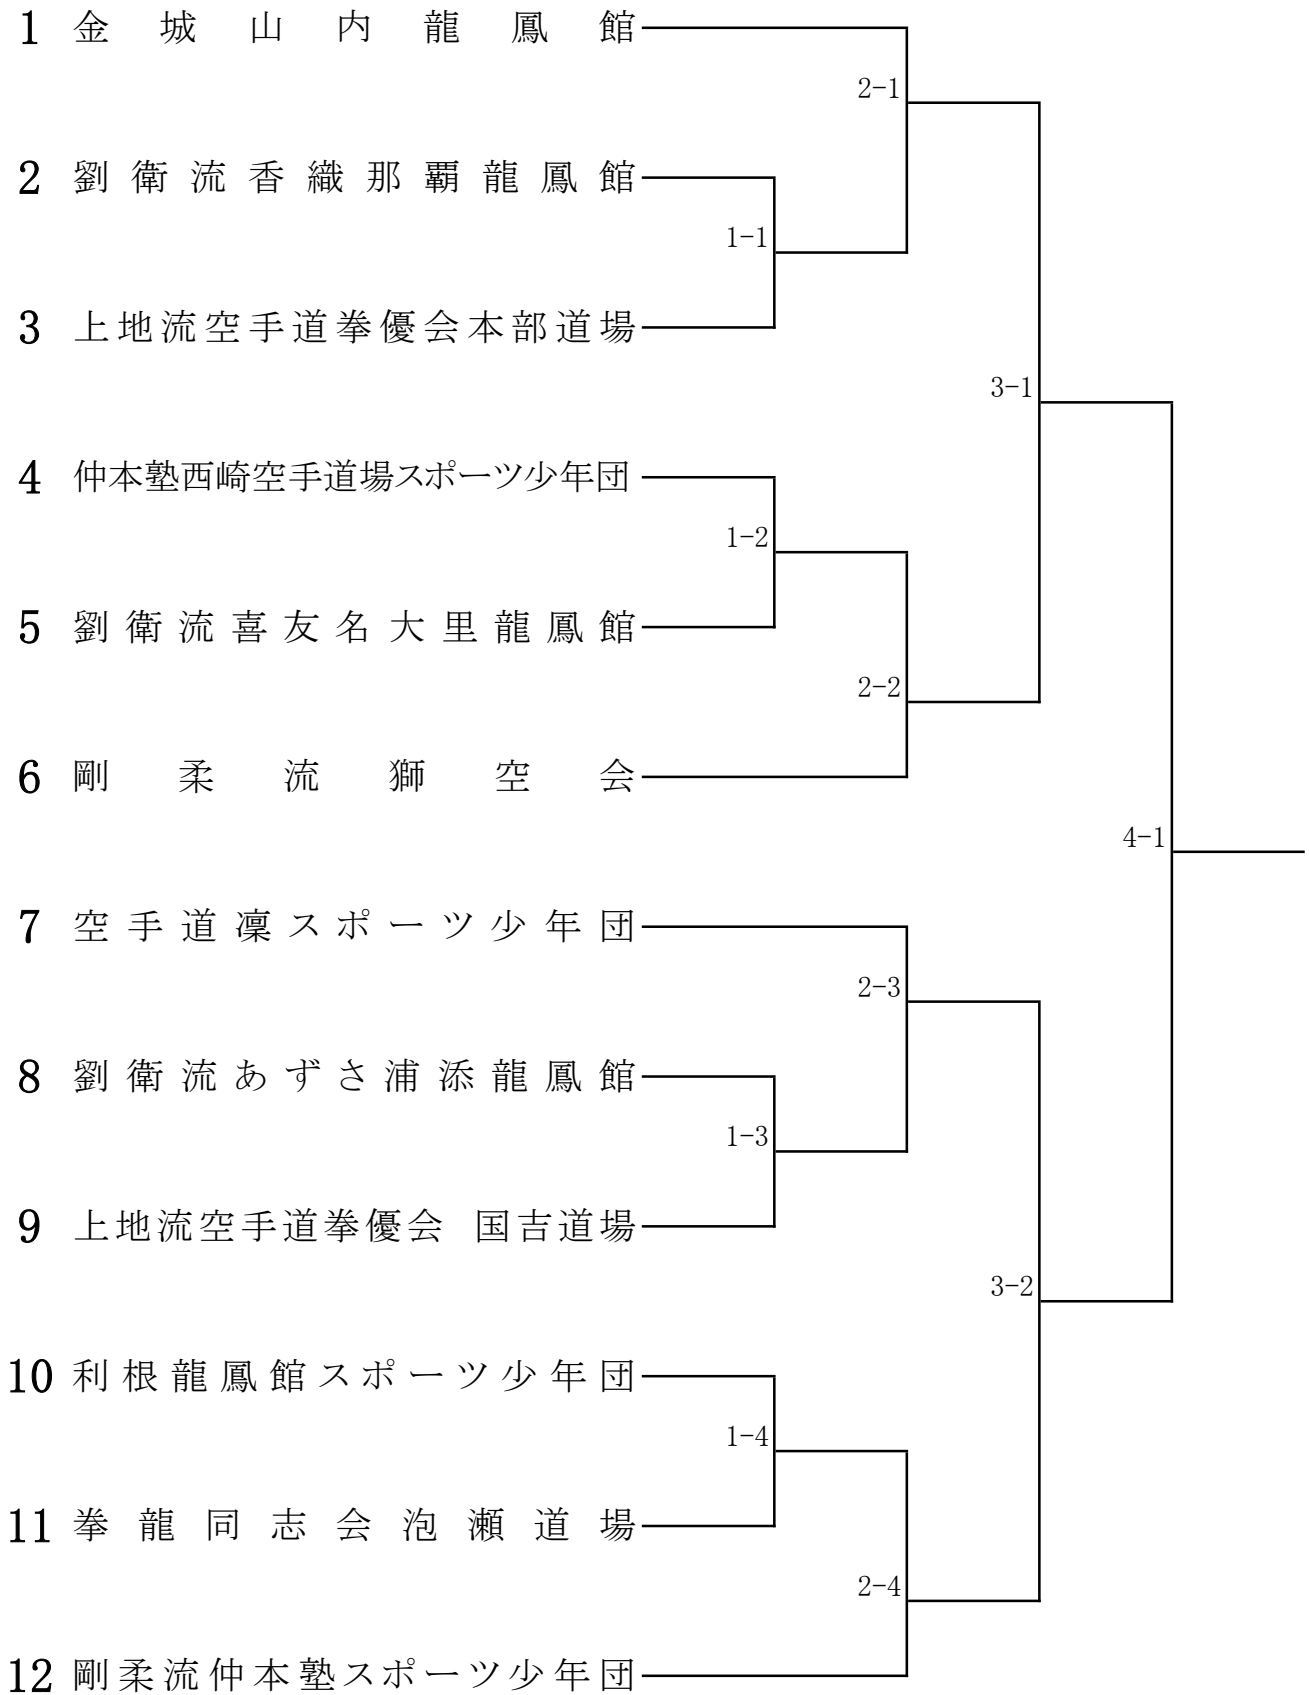

組手 団体戦 中学生の部(男子)

組手 団体戦 中学生の部(女子)

組手 団体戦 小学生の部(男子)

組手 団体戦 小学生の部(女子)

組手 個人戦 小学4年生の部(男子)

組手 個人戦 小学4年生の部(女子)

組手 個人戦 小学5年生の部(男子)

組手 個人戦 小学5年生の部(女子)

組手 個人戦 小学6年生の部(男子)

組手 個人戦 小学6年生の部(女子)