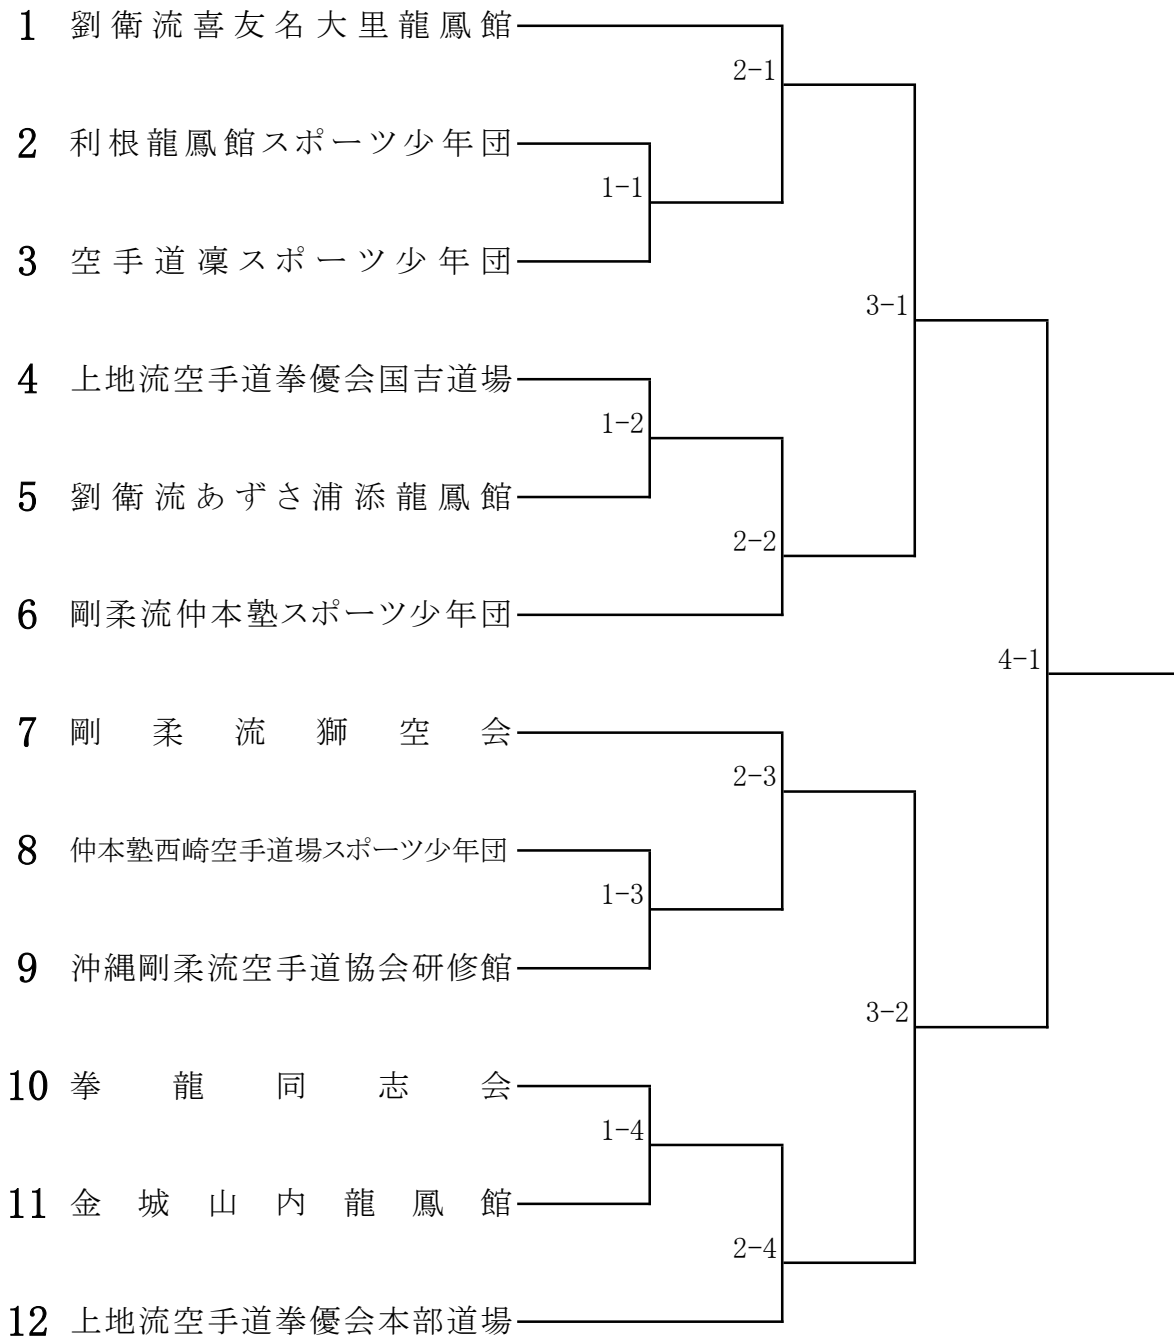

組手 団体戦 中学生の部(男子)

組手 団体戦 中学生の部(女子)

組手 団体戦 小学生の部(男子)

組手 団体戦 小学生の部(女子)

組手 個人戦 小学4年生の部(男子)

組手 個人戦 小学4年生の部(女子)

組手 個人戦 小学5年生の部(男子)

組手 個人戦 小学5年生の部(女子)

組手 個人戦 小学6年生の部(男子)

組手 個人戦 小学6年生の部(女子)