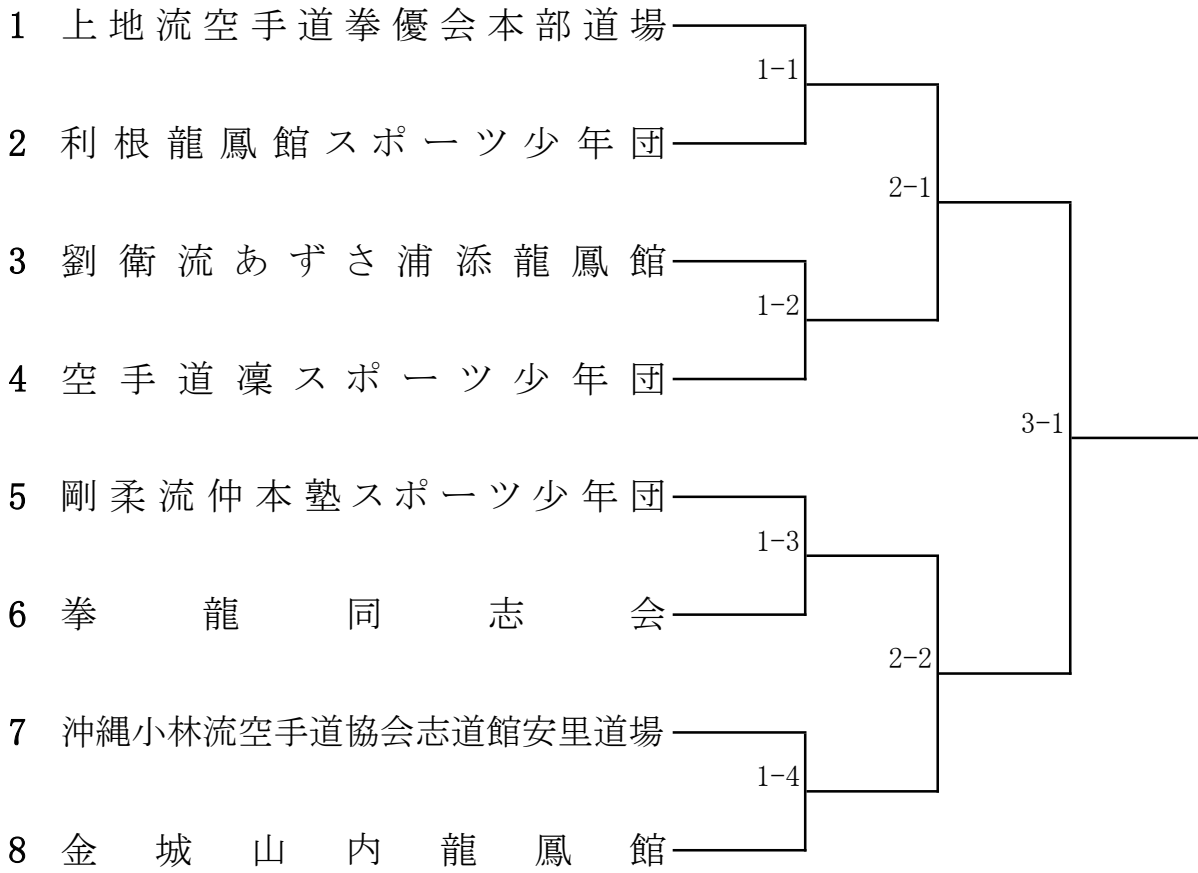

組手 団体戦 中学生の部(男子)

組手 団体戦 中学生の部(女子)

組手 団体戦 小学生の部(男子)

組手 団体戦 小学生の部(女子)

組手 個人戦 小学4年生の部(男子)

組手 個人戦 小学4年生の部(女子)

組手 個人戦 小学5年生の部(男子)

組手 個人戦 小学5年生の部(女子)

組手 個人戦 小学6年生の部(男子)

組手 個人戦 小学6年生の部(女子)