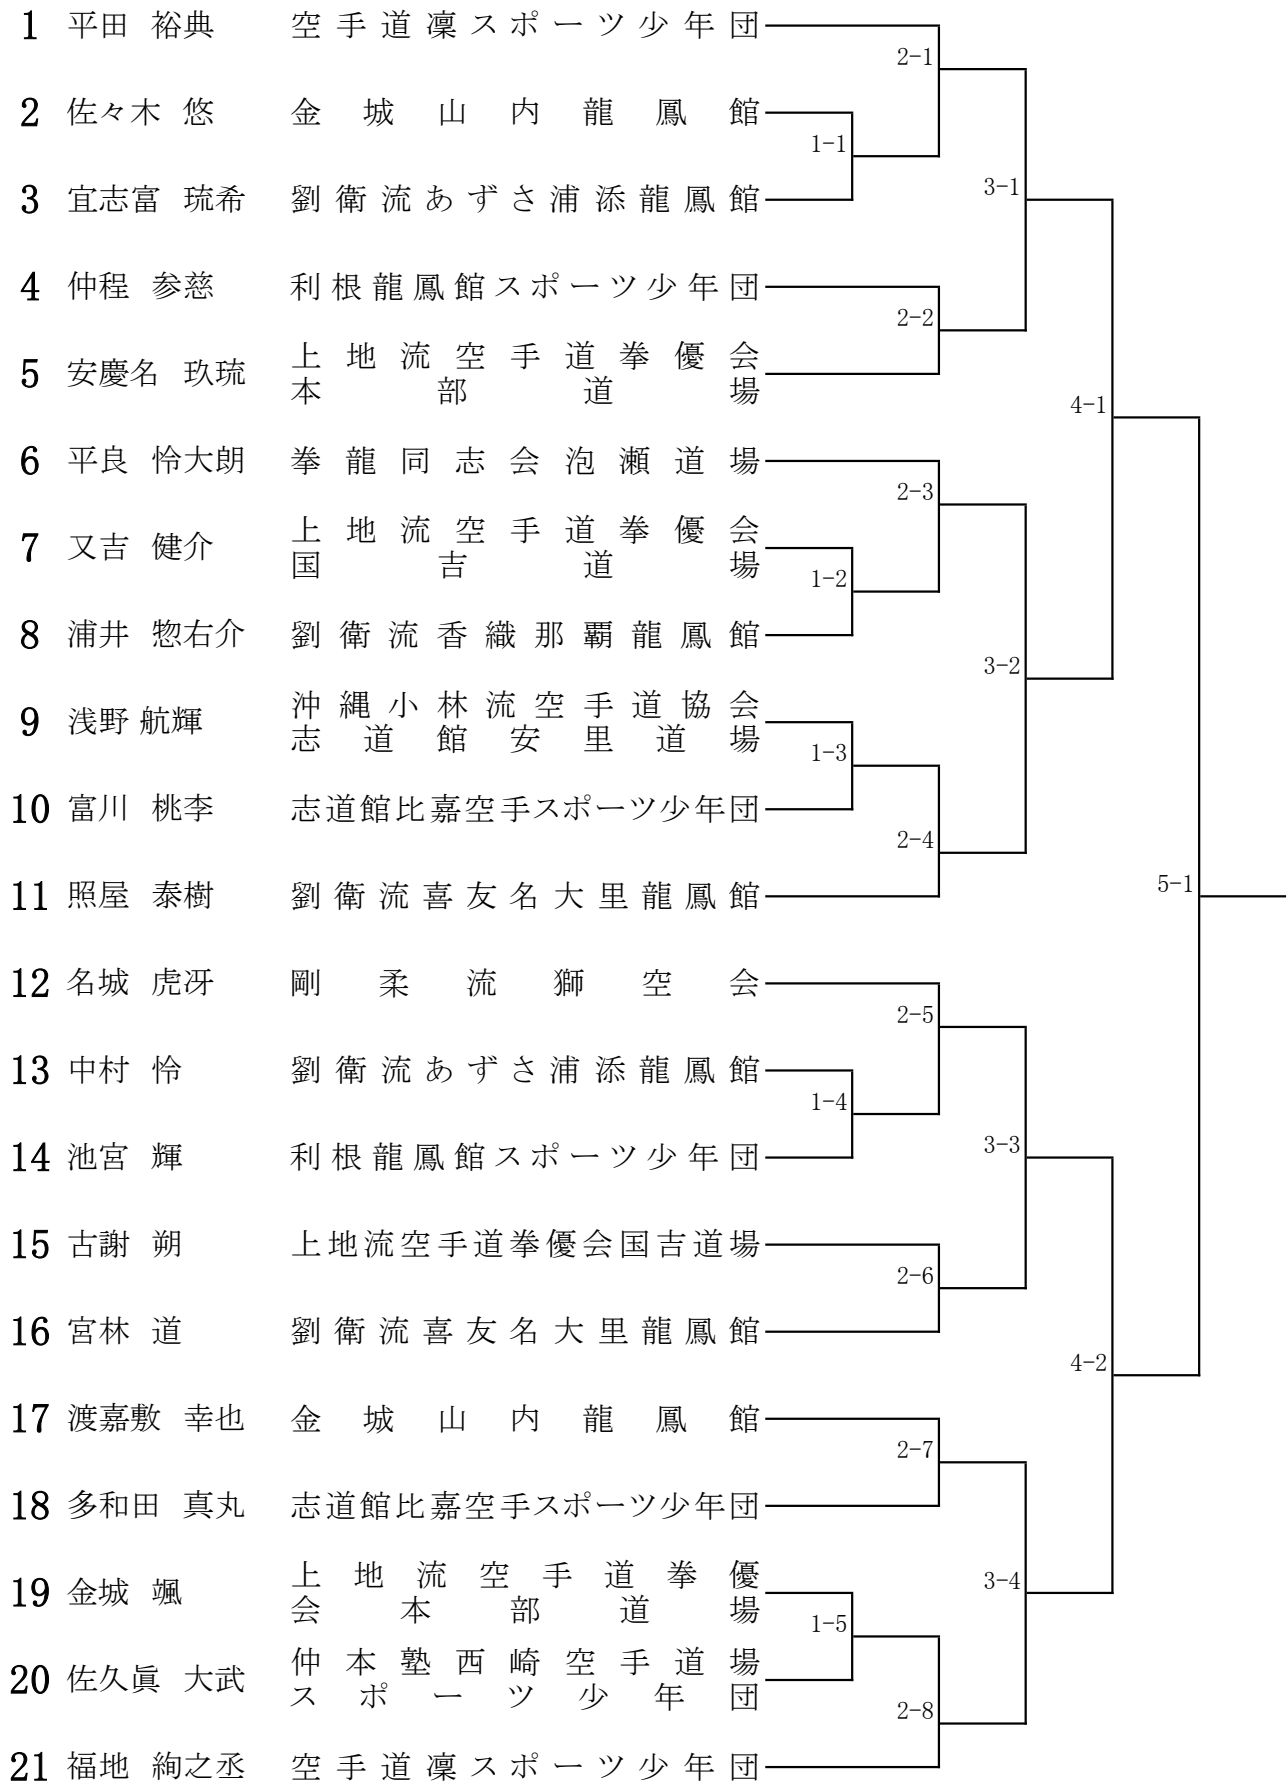

組手 団体戦 中学生の部(男子)

組手 団体戦 中学生の部(女子)

組手 団体戦 小学生の部(男子)

組手 団体戦 小学生の部(女子)

組手 個人戦 小学4年生の部(男子)

組手 個人戦 小学4年生の部(女子)

組手 個人戦 小学5年生の部(男子)

組手 個人戦 小学5年生の部(女子)

組手 個人戦 小学6年生の部(男子)

組手 個人戦 小学6年生の部(女子)