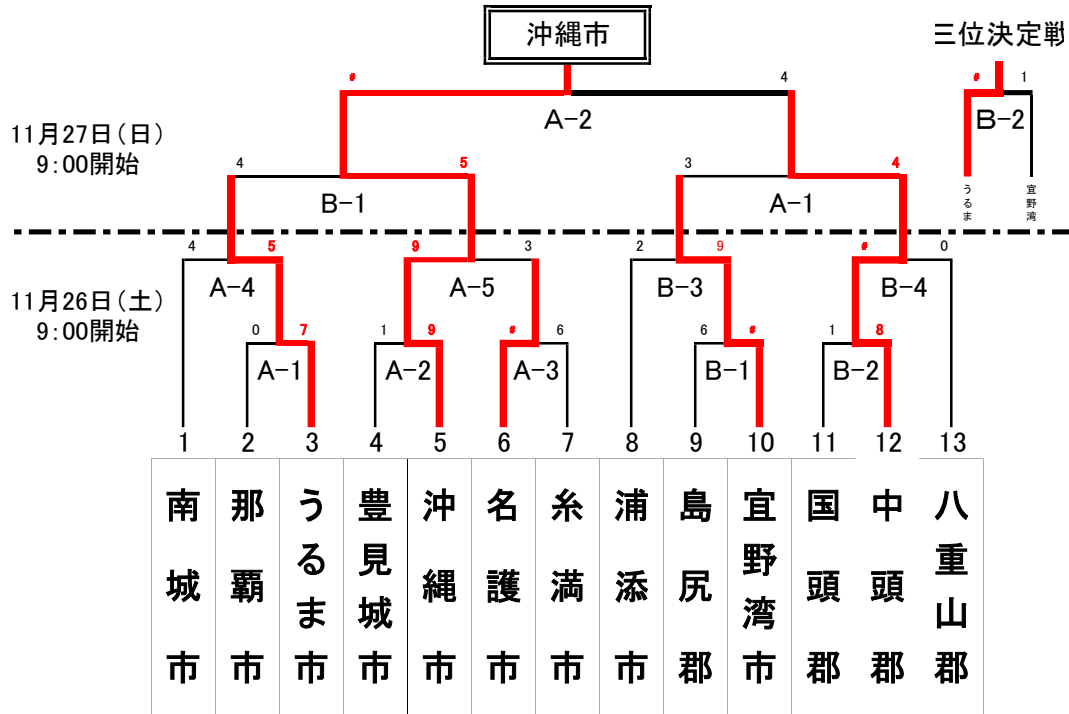

第74回沖縄県民体育大会ソフトボール競技組合せ表

【男子の部】

A : 瀬長島野球場A

B : 瀬長島野球場B

【女子の部】

C : 瀬長島野球場C

D : 瀬長島野球場D