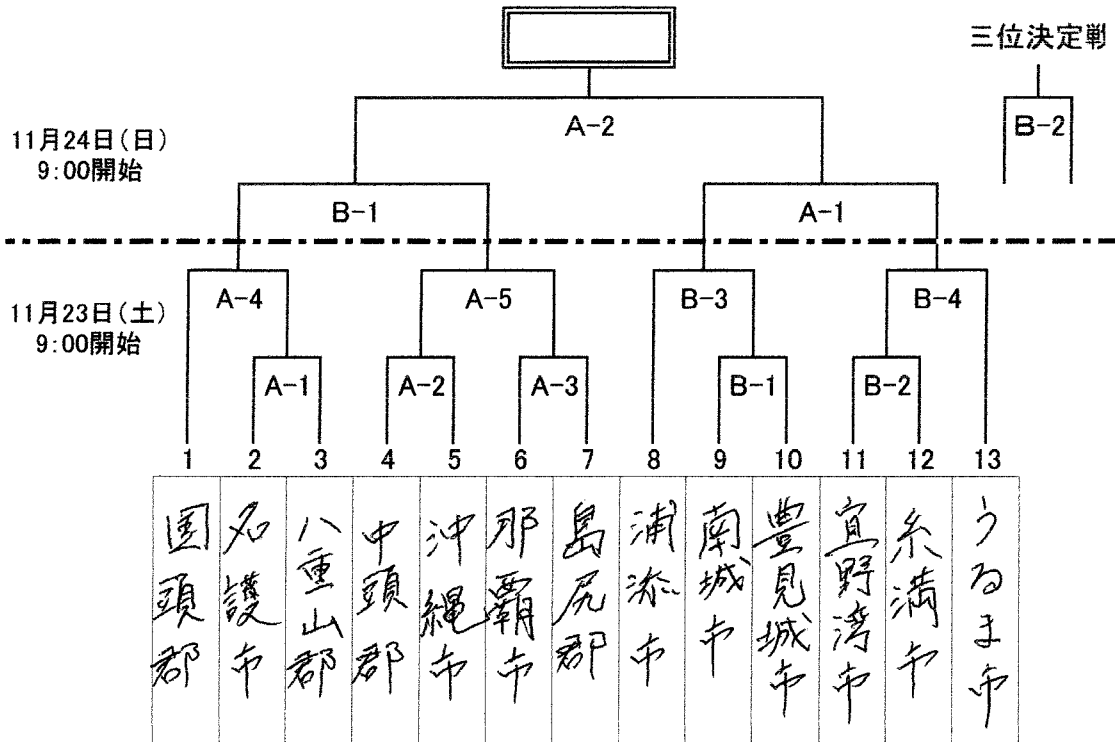

# 第76回沖縄県民体育大会ソフトボール競技組合せ表

## 【男子の部】

A : 瀬長島野球場A

B : 瀬長島野球場B

## 【女子の部】

C : 瀬長島野球場C

D : 瀬長島野球場D