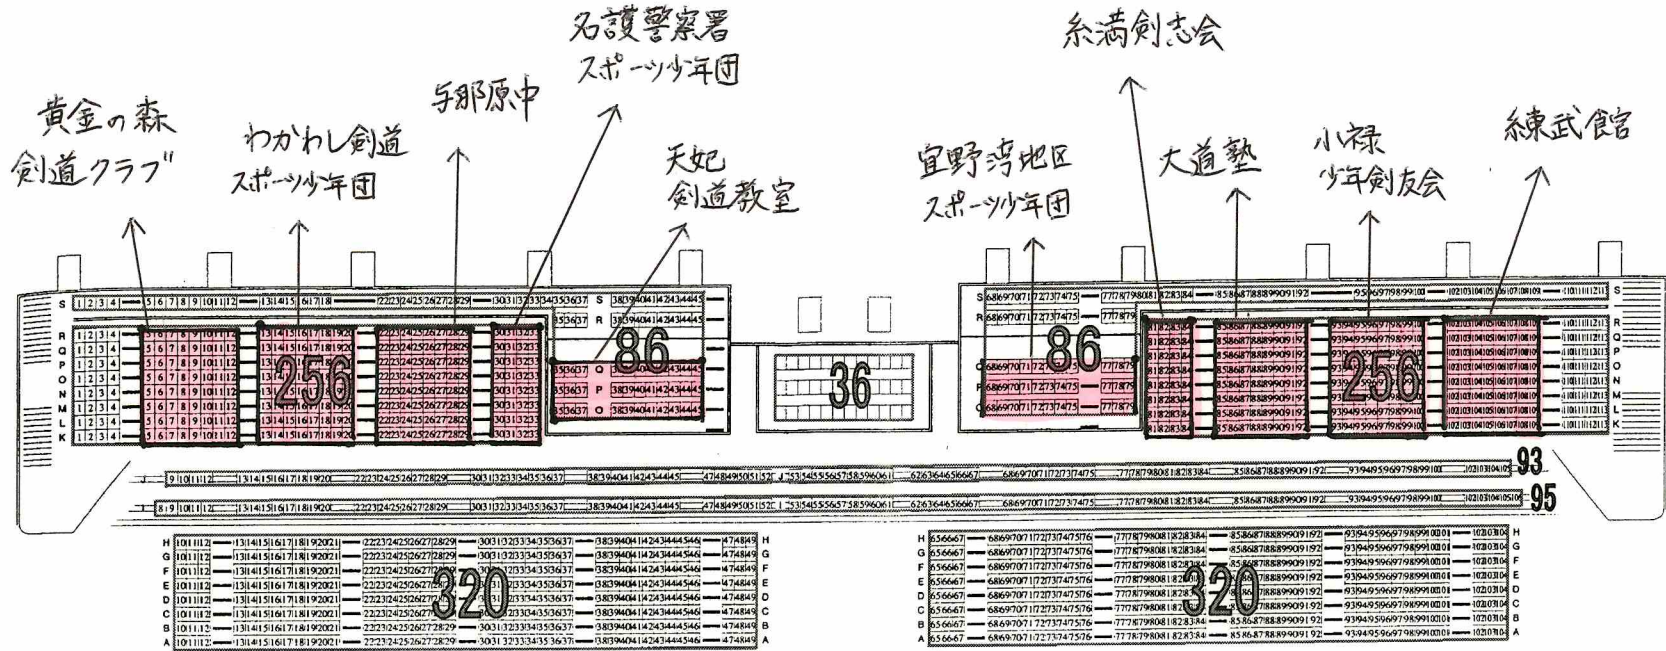

14.メインアリーナ座席表

できるだけ間隔を空けて座って下さい。

団体ごとにまとまって

北  
南

総合 3,136席

出入口→

← 舞台

沖縄警察署  
スポーツ少年団