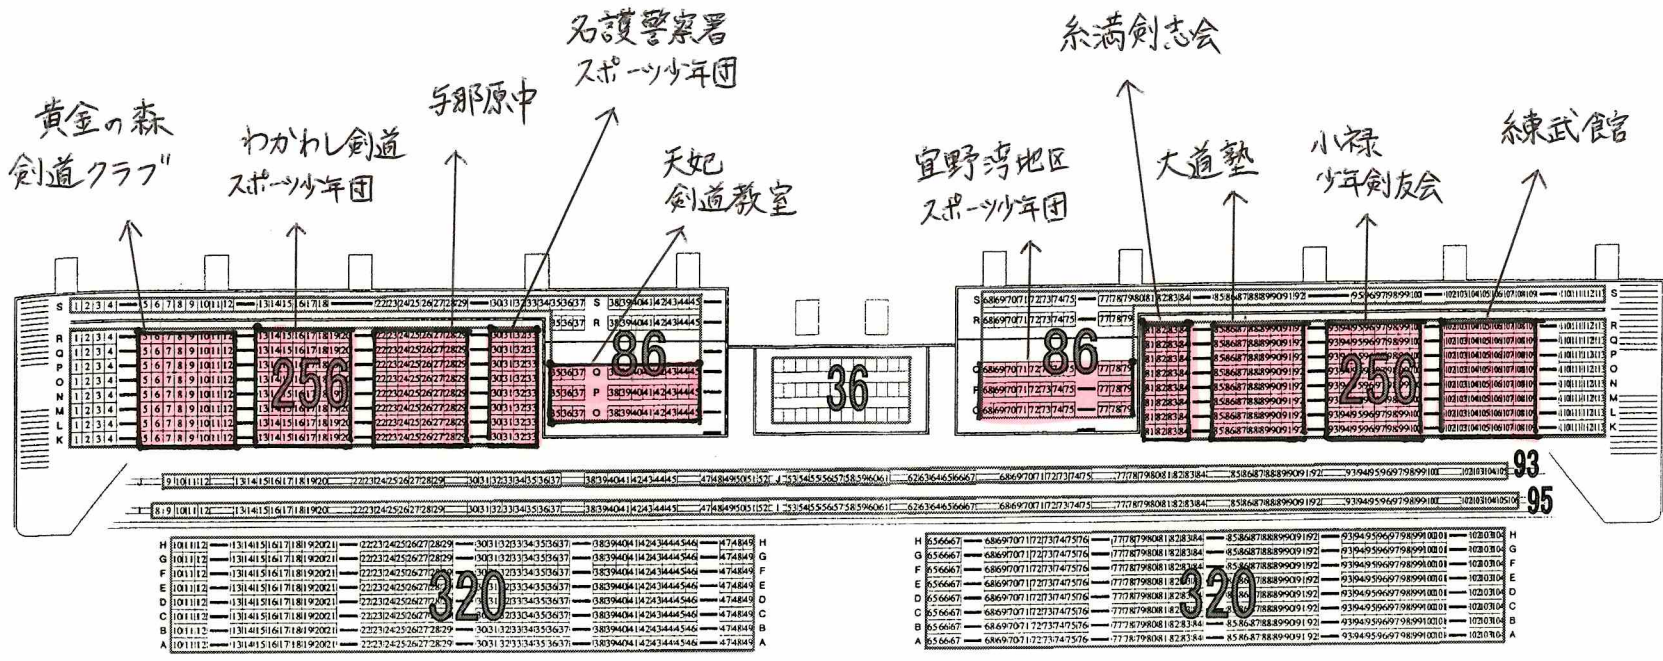

14.メインアリーナ座席表

とこを  
だけ  
間  
隔  
を  
空  
け  
て  
座  
り  
下  
さ  
い。

団体ごと  
にま  
とま  
て

北  
ー  
南

総合 3,136席

出入口→

← 舞台