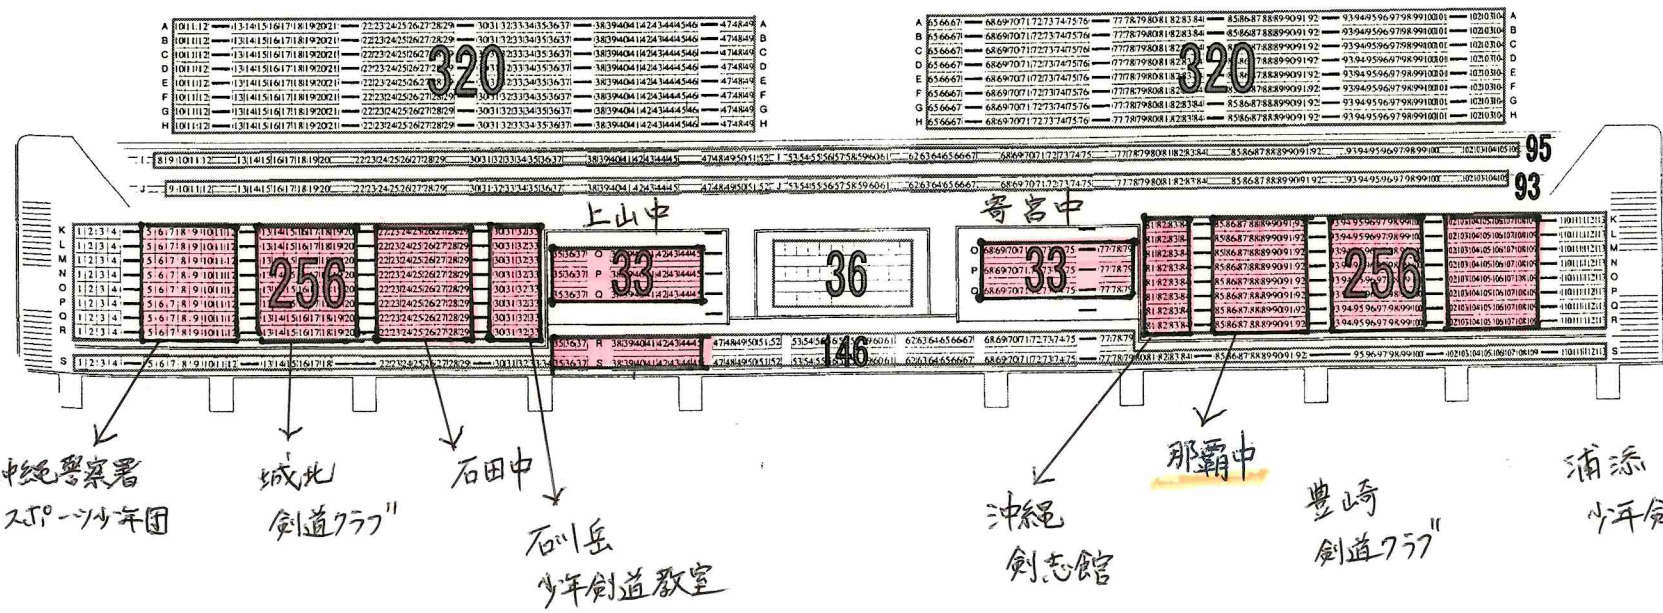

14.メインアリーナ座席表

とこを  
だけ  
間  
隔  
を  
空  
け  
て  
座  
り  
下  
さ  
い。

団体ごと  
にま  
とま  
て

北  
ー  
南

総合 3,136席

出入口→

← 舞台